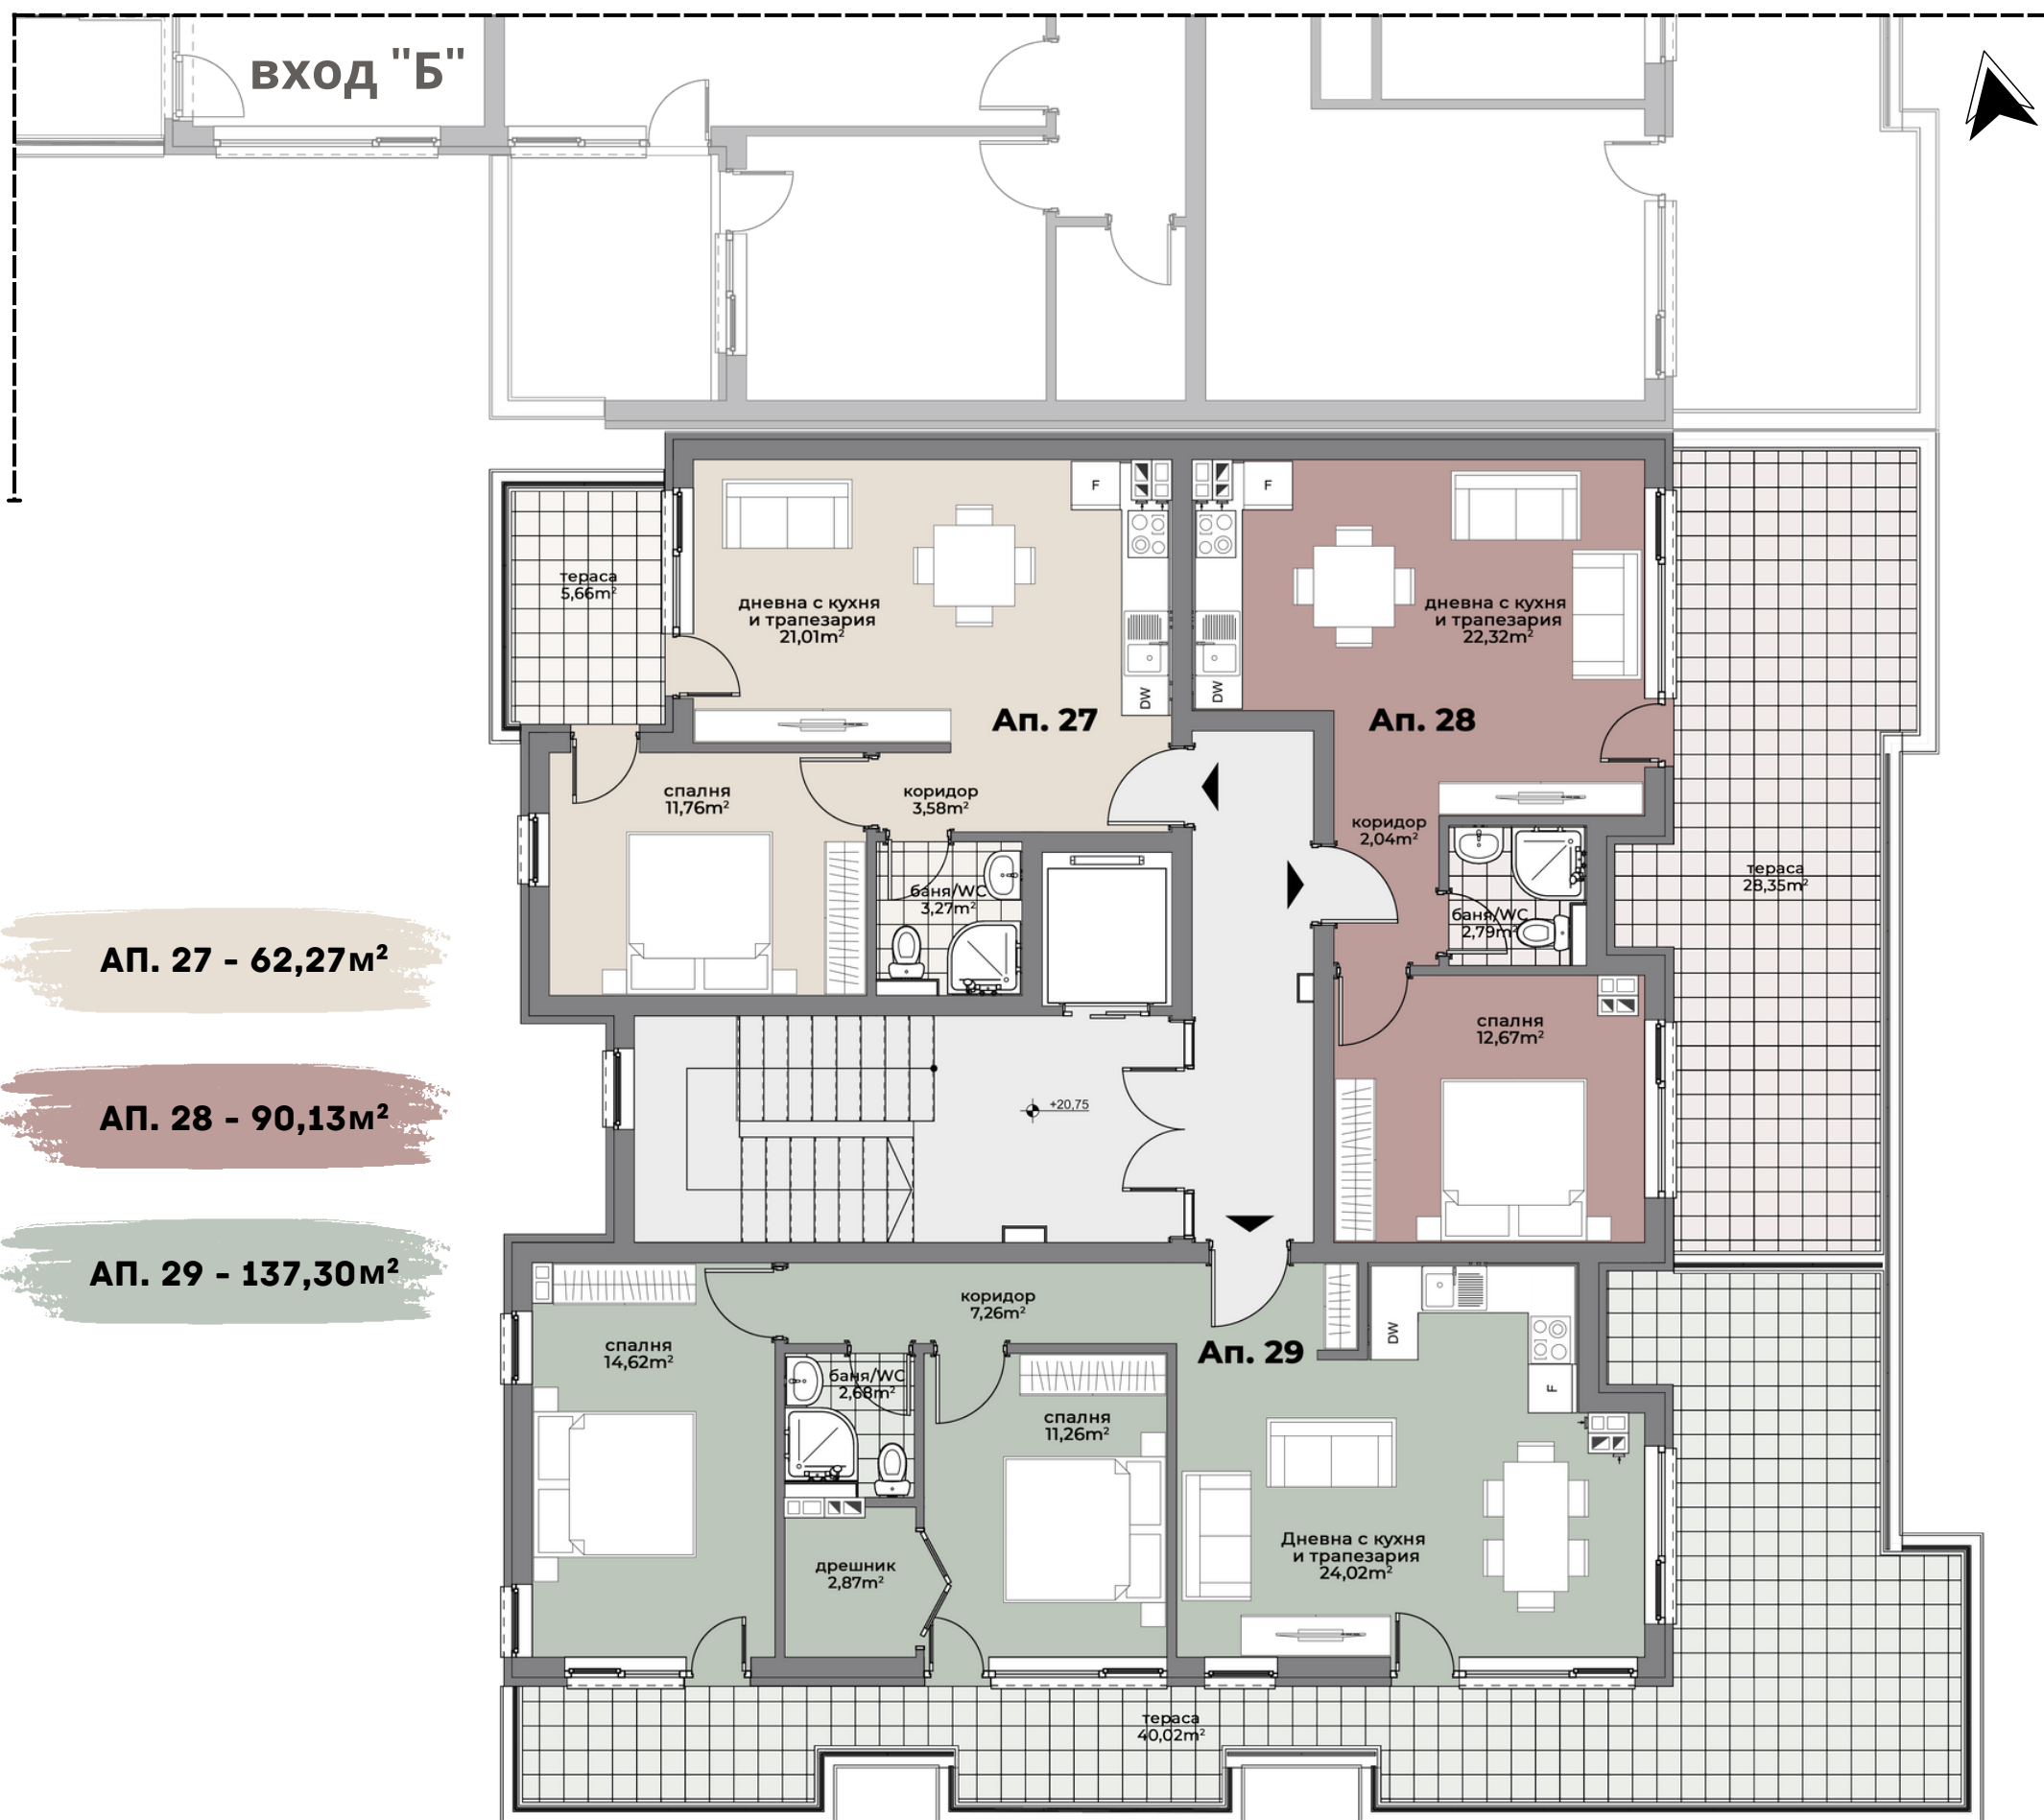

## ВХОД "А"

ОФИС - 282.70 м<sup>2</sup>

**Ап. 22 - 93,04m<sup>2</sup>**

**ШЕСТИ ЕТАЖ**

**Ап. 23 - 62,27m<sup>2</sup>**

**Ап. 24 - 61,08m<sup>2</sup>**

**Ап. 25 - 101,04m<sup>2</sup>**

**Ап. 26 - 93,52m<sup>2</sup>**

**СЕДМИ ЕТАЖ**

**Ап. 27 - 62,27m<sup>2</sup>**

**Ап. 28 - 90,13m<sup>2</sup>**

**Ап. 29 - 137,30m<sup>2</sup>**

## ОСМИ ЕТАЖ

**ВХОД "А"**

паркова среда с детски  
кът:  
озеленена площ: 1478.10  
кв.м

дворна част:  
496р.паркомес  
та