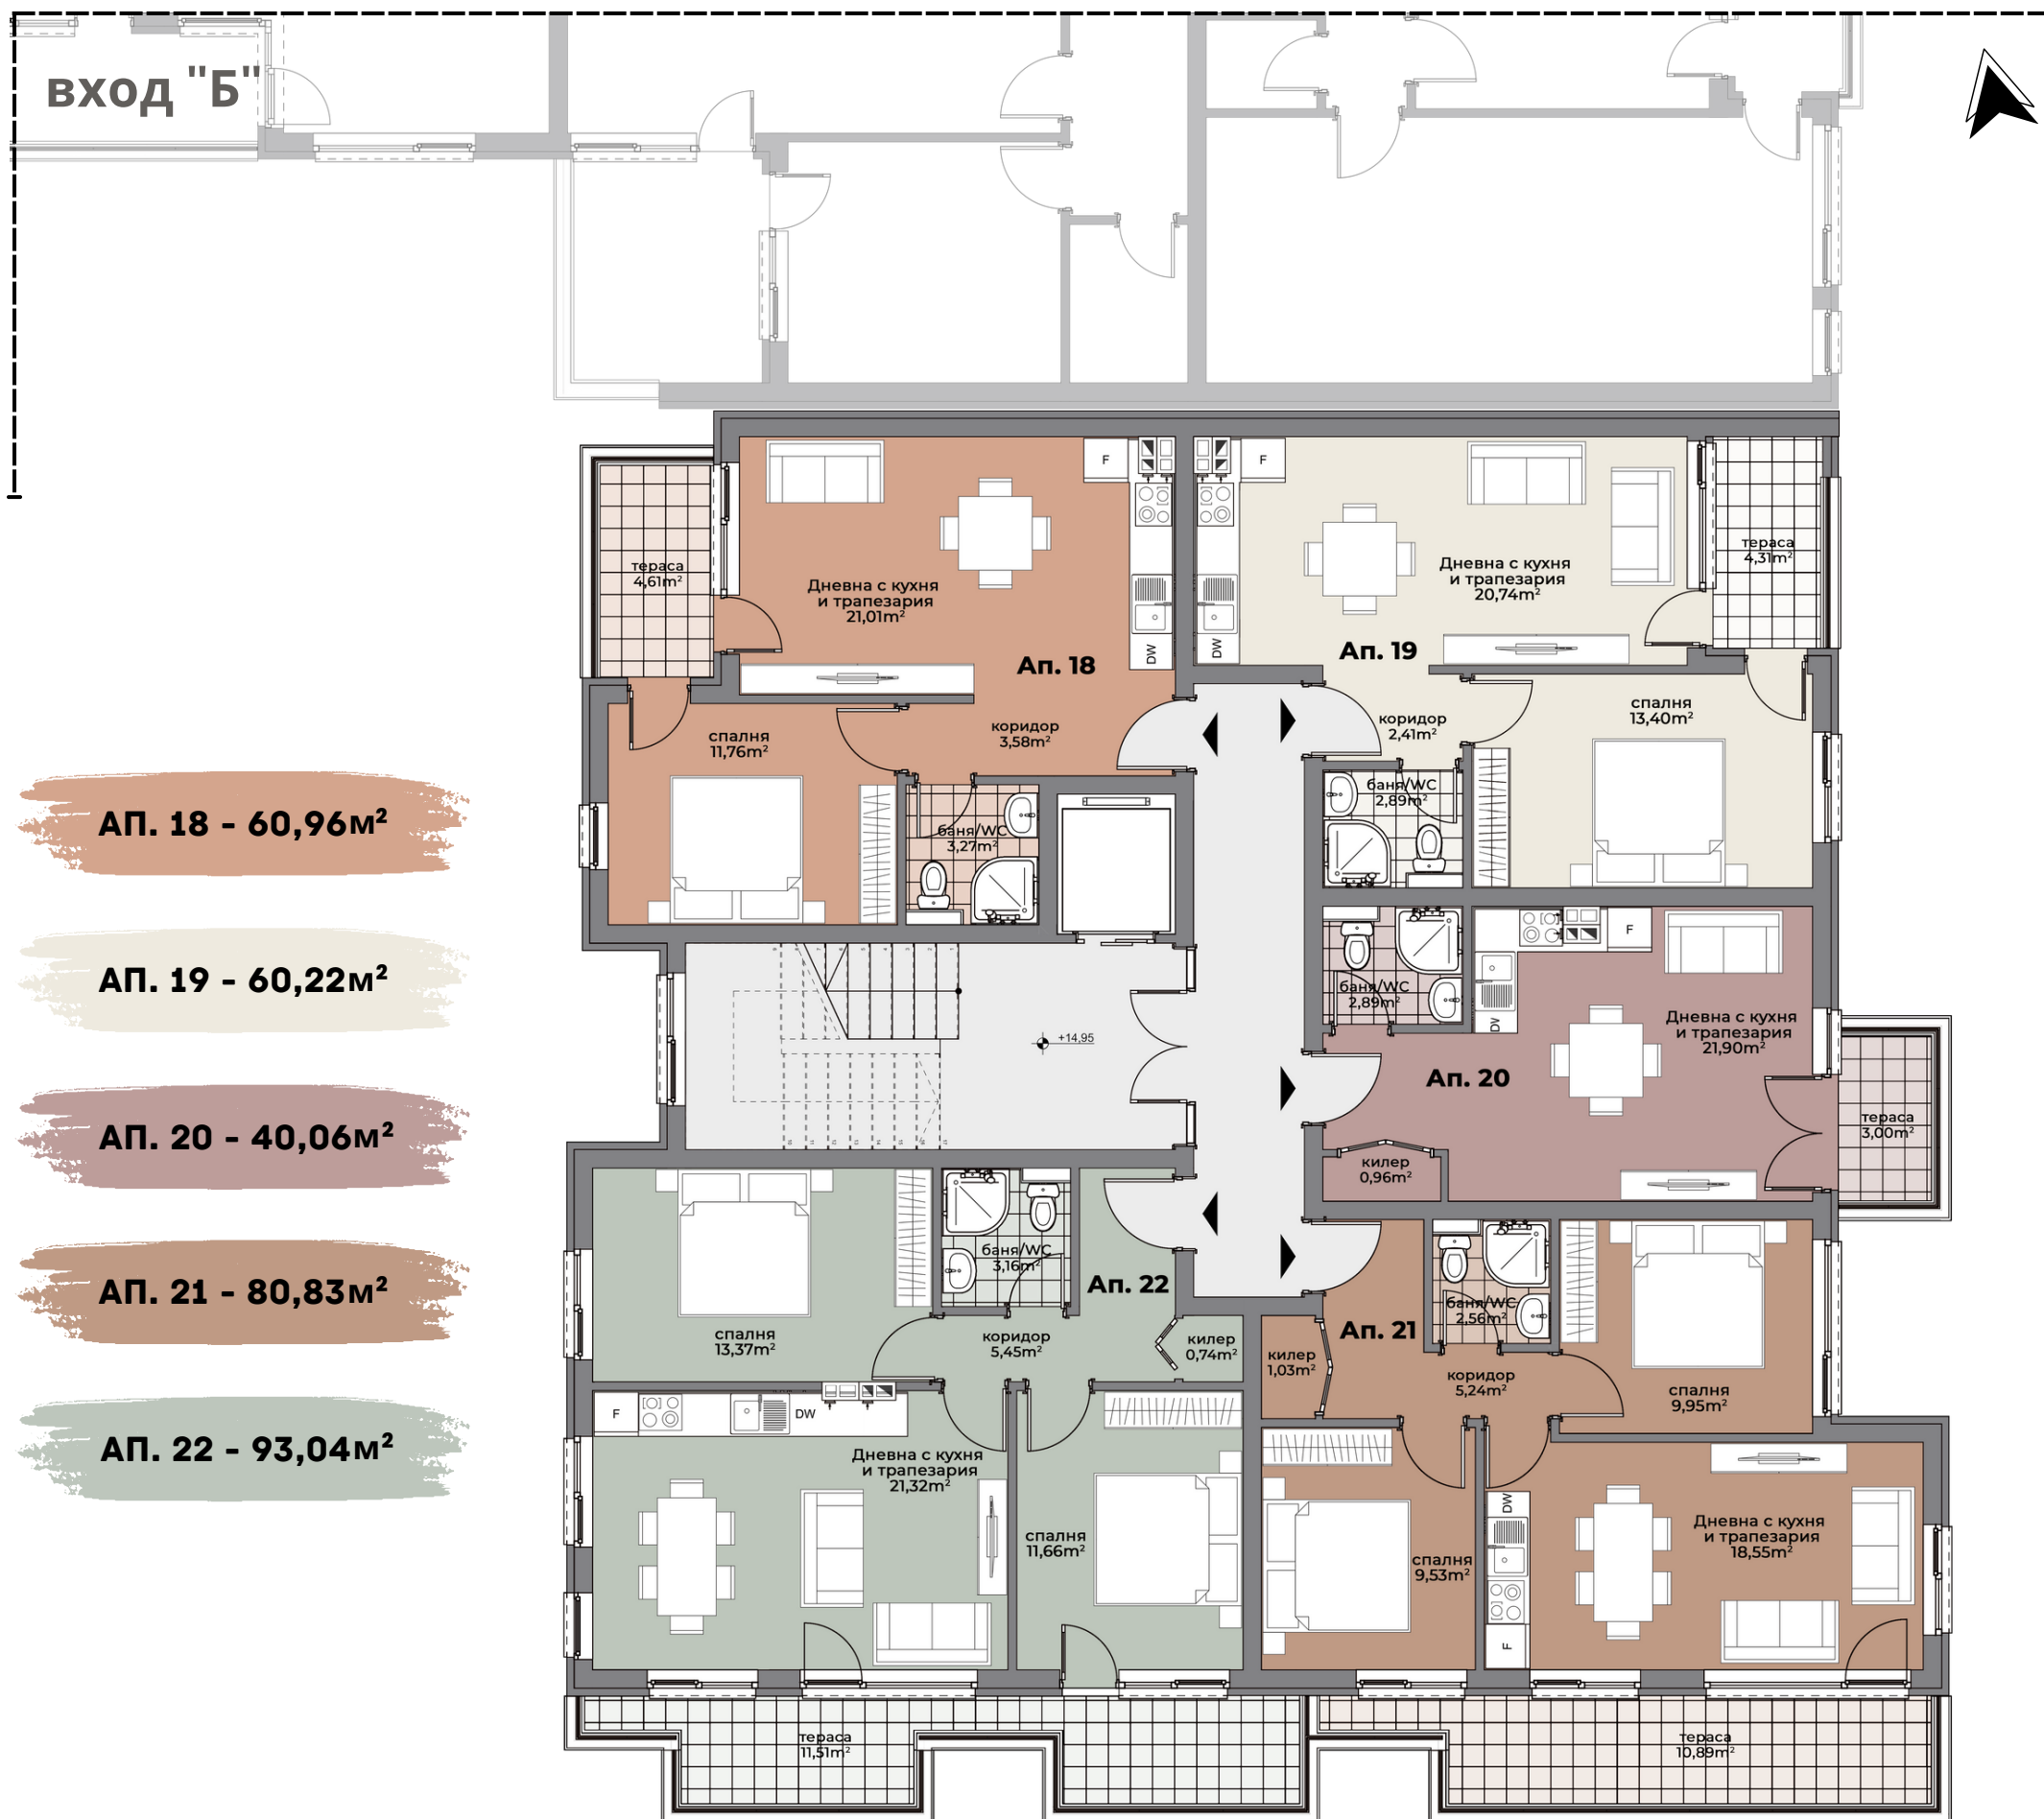

## ВХОД "А"

ОФИС - 282.70 м<sup>2</sup>

# ЧЕТВЪРТИ ЕТАЖ

## ВХОД "А"

**АП. 8 - 60,96м<sup>2</sup>**

**АП. 9 - 60,22м<sup>2</sup>**

**АП. 10 - 40,06м<sup>2</sup>**

**АП. 11 - 73,96м<sup>2</sup>**

**АП. 12 - 84,60м<sup>2</sup>**

**Ап. 13 - 62,90m<sup>2</sup>**

**Ап. 14 - 61,09m<sup>2</sup>**

**Ап. 15 - 40,06m<sup>2</sup>**

**Ап. 16 - 77,21m<sup>2</sup>**

**Ап. 17 - 84,96m<sup>2</sup>**

**ПЕТИ ЕТАЖ**

**Ап. 18 - 60,96m<sup>2</sup>**

**Ап. 19 - 60,22m<sup>2</sup>**

**Ап. 20 - 40,06m<sup>2</sup>**

**Ап. 21 - 80,83m<sup>2</sup>**