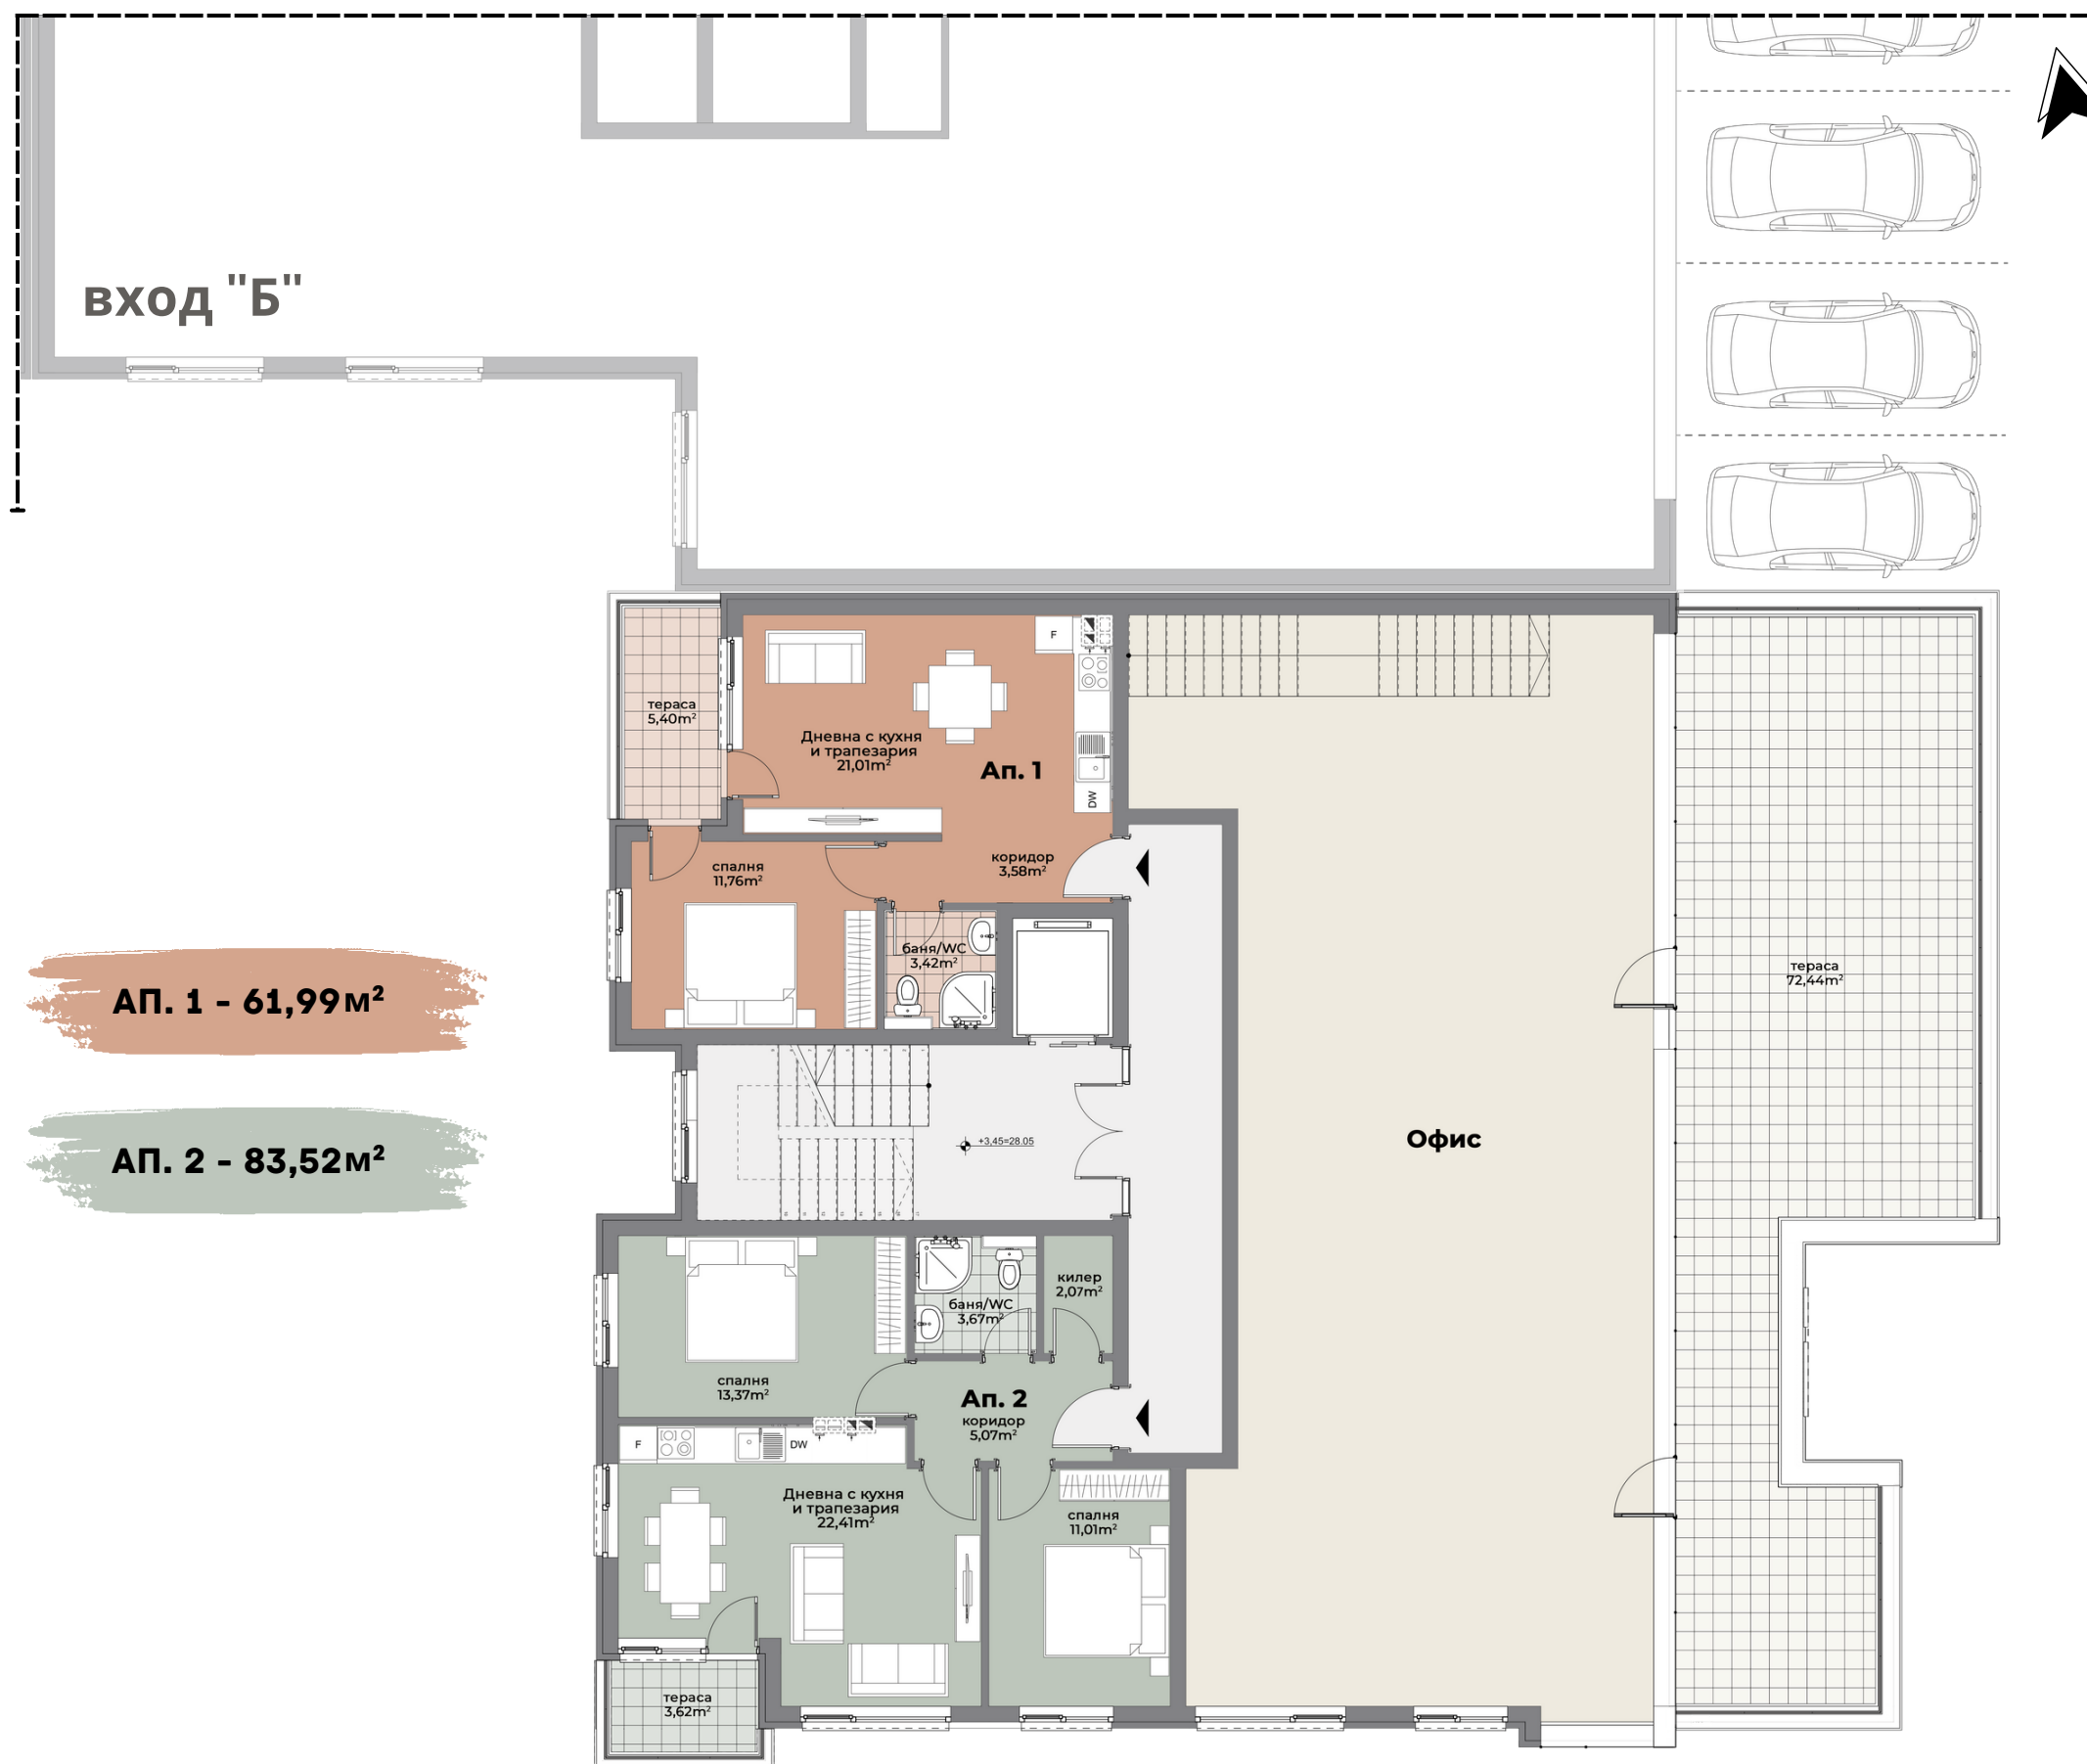

# ПОДЗЕМЕН ЕТАЖ

## ВХОД "А"

ОФИС - 282.70 м<sup>2</sup>

## ПЪРВИ ЕТАЖ

ПЪРВИ ЕТАЖ

ВХОД "А"

**Ап. 1 - 61,99m<sup>2</sup>**

**Ап. 2 - 83,52m<sup>2</sup>**

**ВТОРИ ЕТАЖ**

**АП. 3 - 62,30m<sup>2</sup>**

**АП. 4 - 61,09m<sup>2</sup>**

# ЧЕТВЪРТИ ЕТАЖ