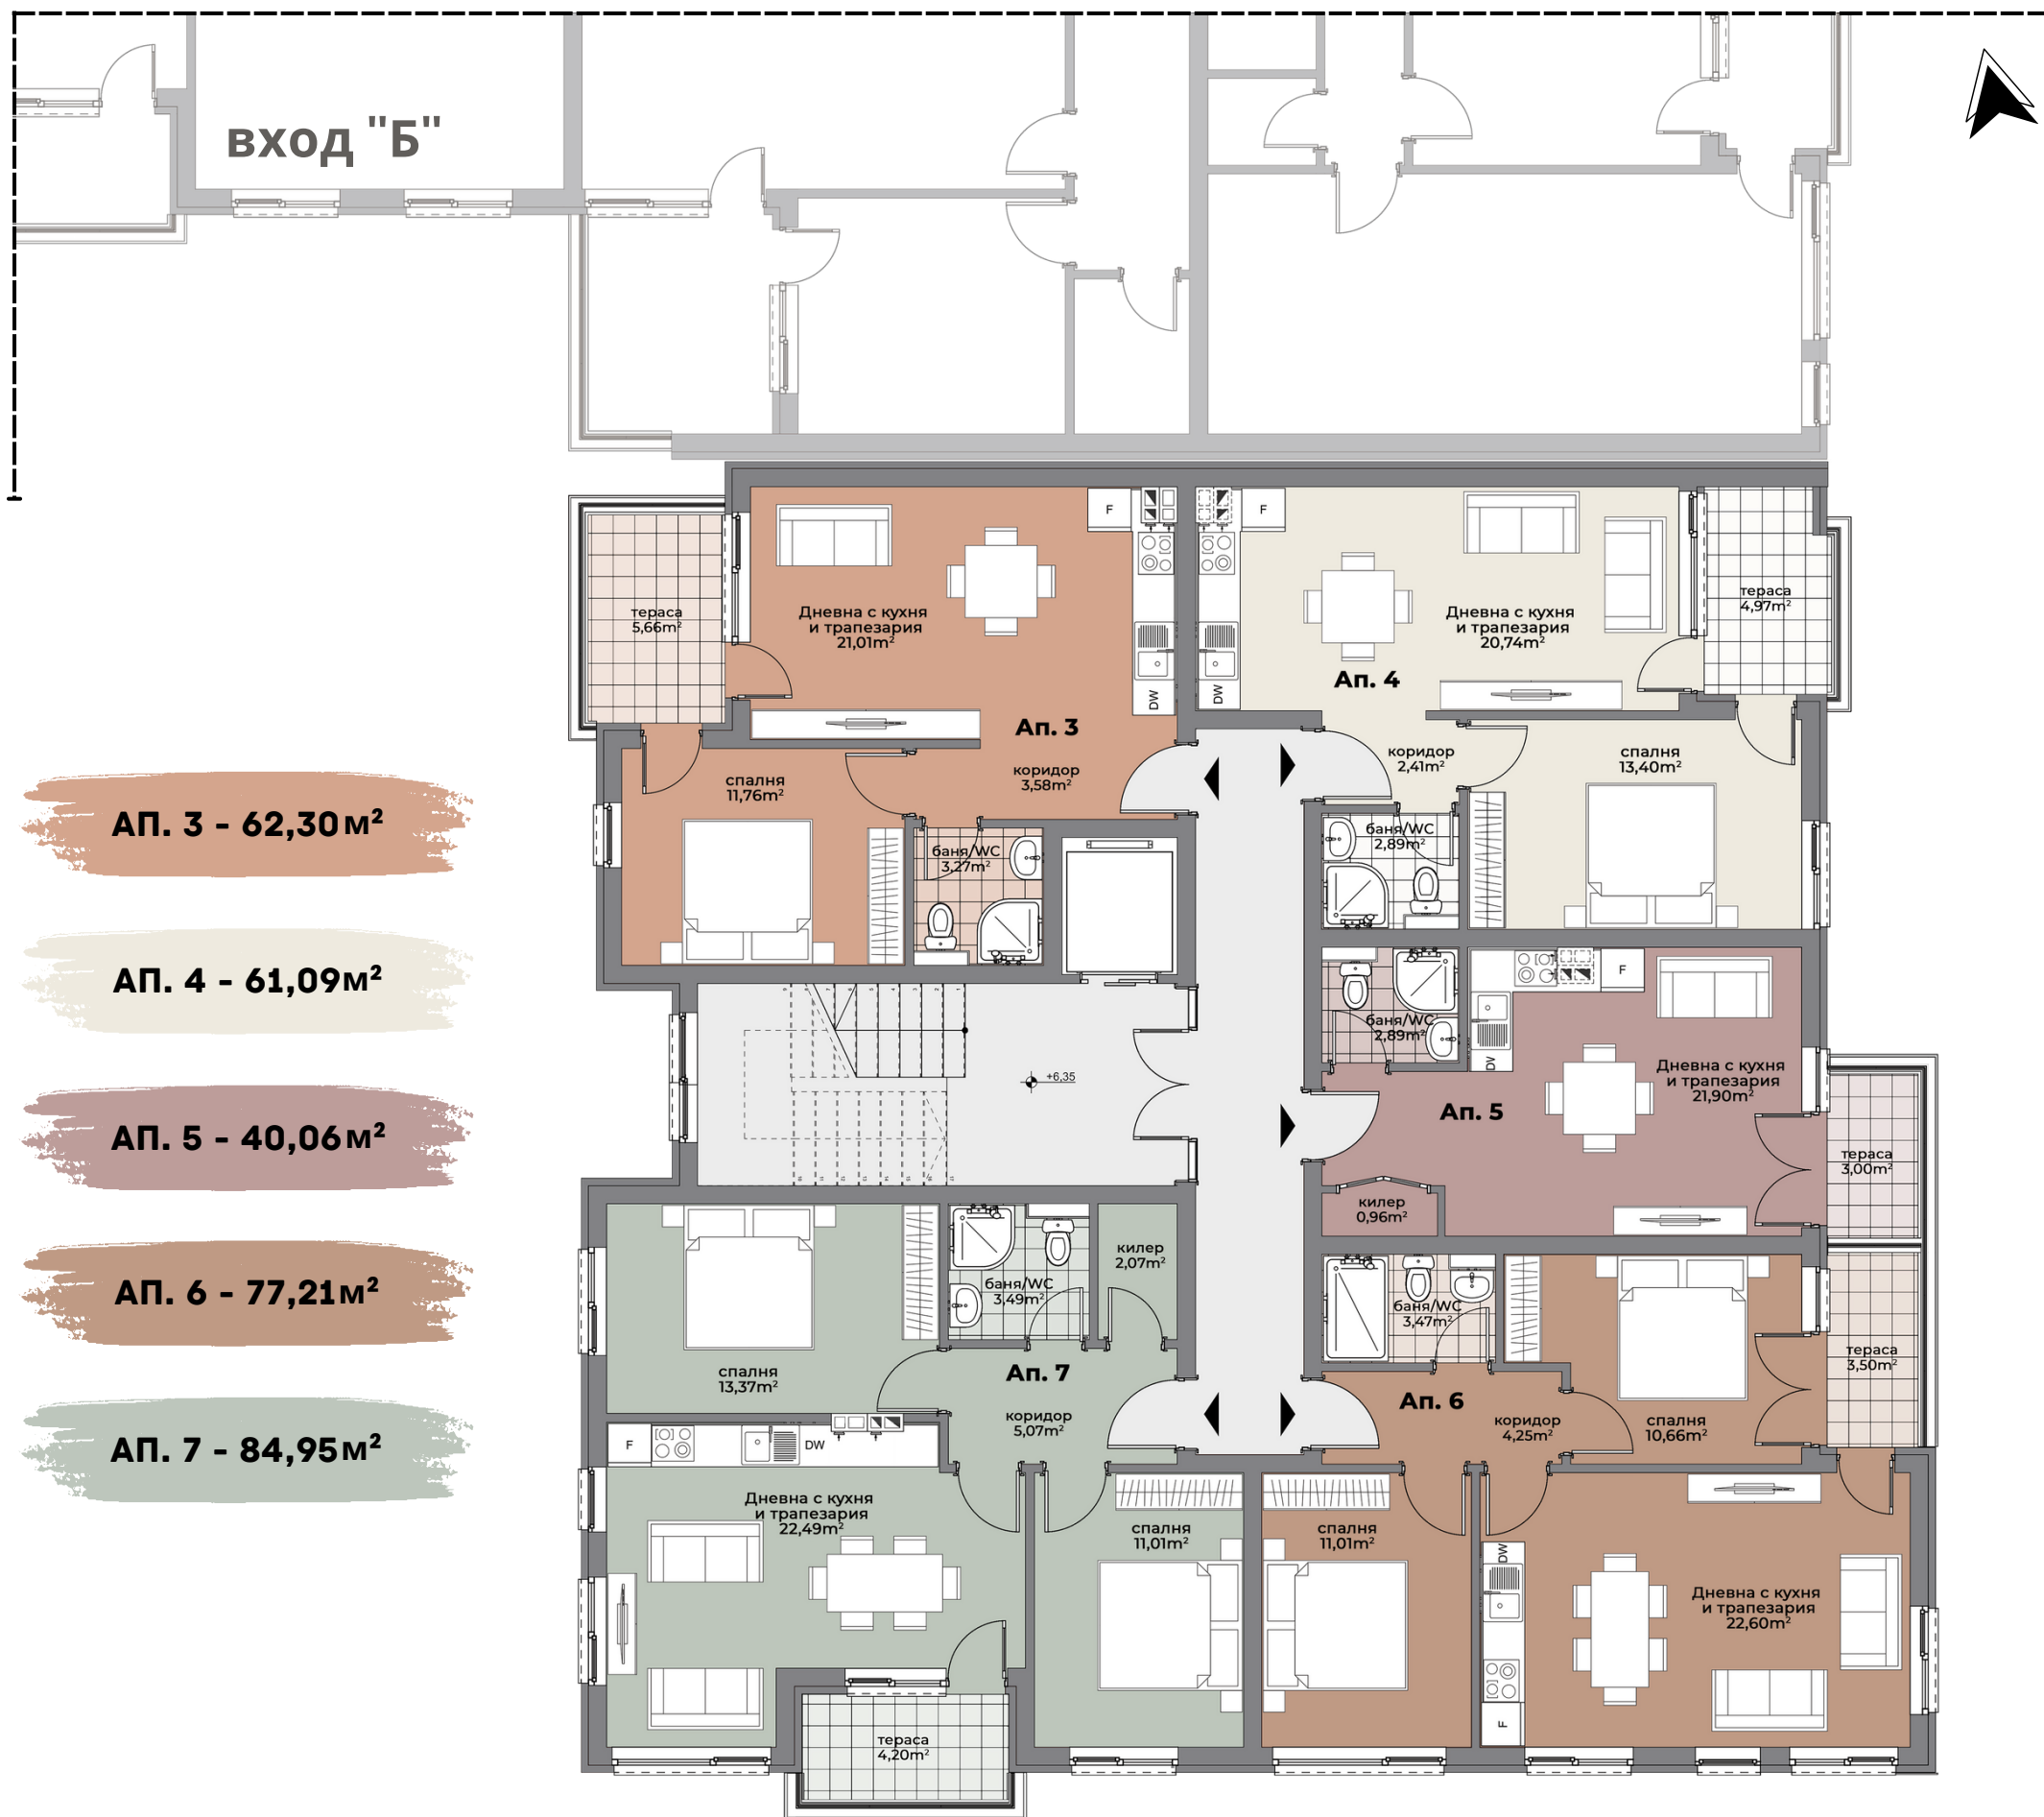

## ВХОД "А"

ОФИС - 282.70 м<sup>2</sup>

## ПЪРВИ ЕТАЖ

ПЪРВИ ЕТАЖ

ВХОД "А"

**Ап. 1 - 61,99m<sup>2</sup>**

**Ап. 2 - 83,52m<sup>2</sup>**

**ВТОРИ ЕТАЖ**

**АП. 3 - 62,30m<sup>2</sup>**

**АП. 4 - 61,09m<sup>2</sup>**

**АП. 5 - 40,06m<sup>2</sup>**

**АП. 6 - 77,21m<sup>2</sup>**

**АП. 7 - 84,95m<sup>2</sup>**

**ТРЕТИ ЕТАЖ**

# ЧЕТВЪРТИ ЕТАЖ