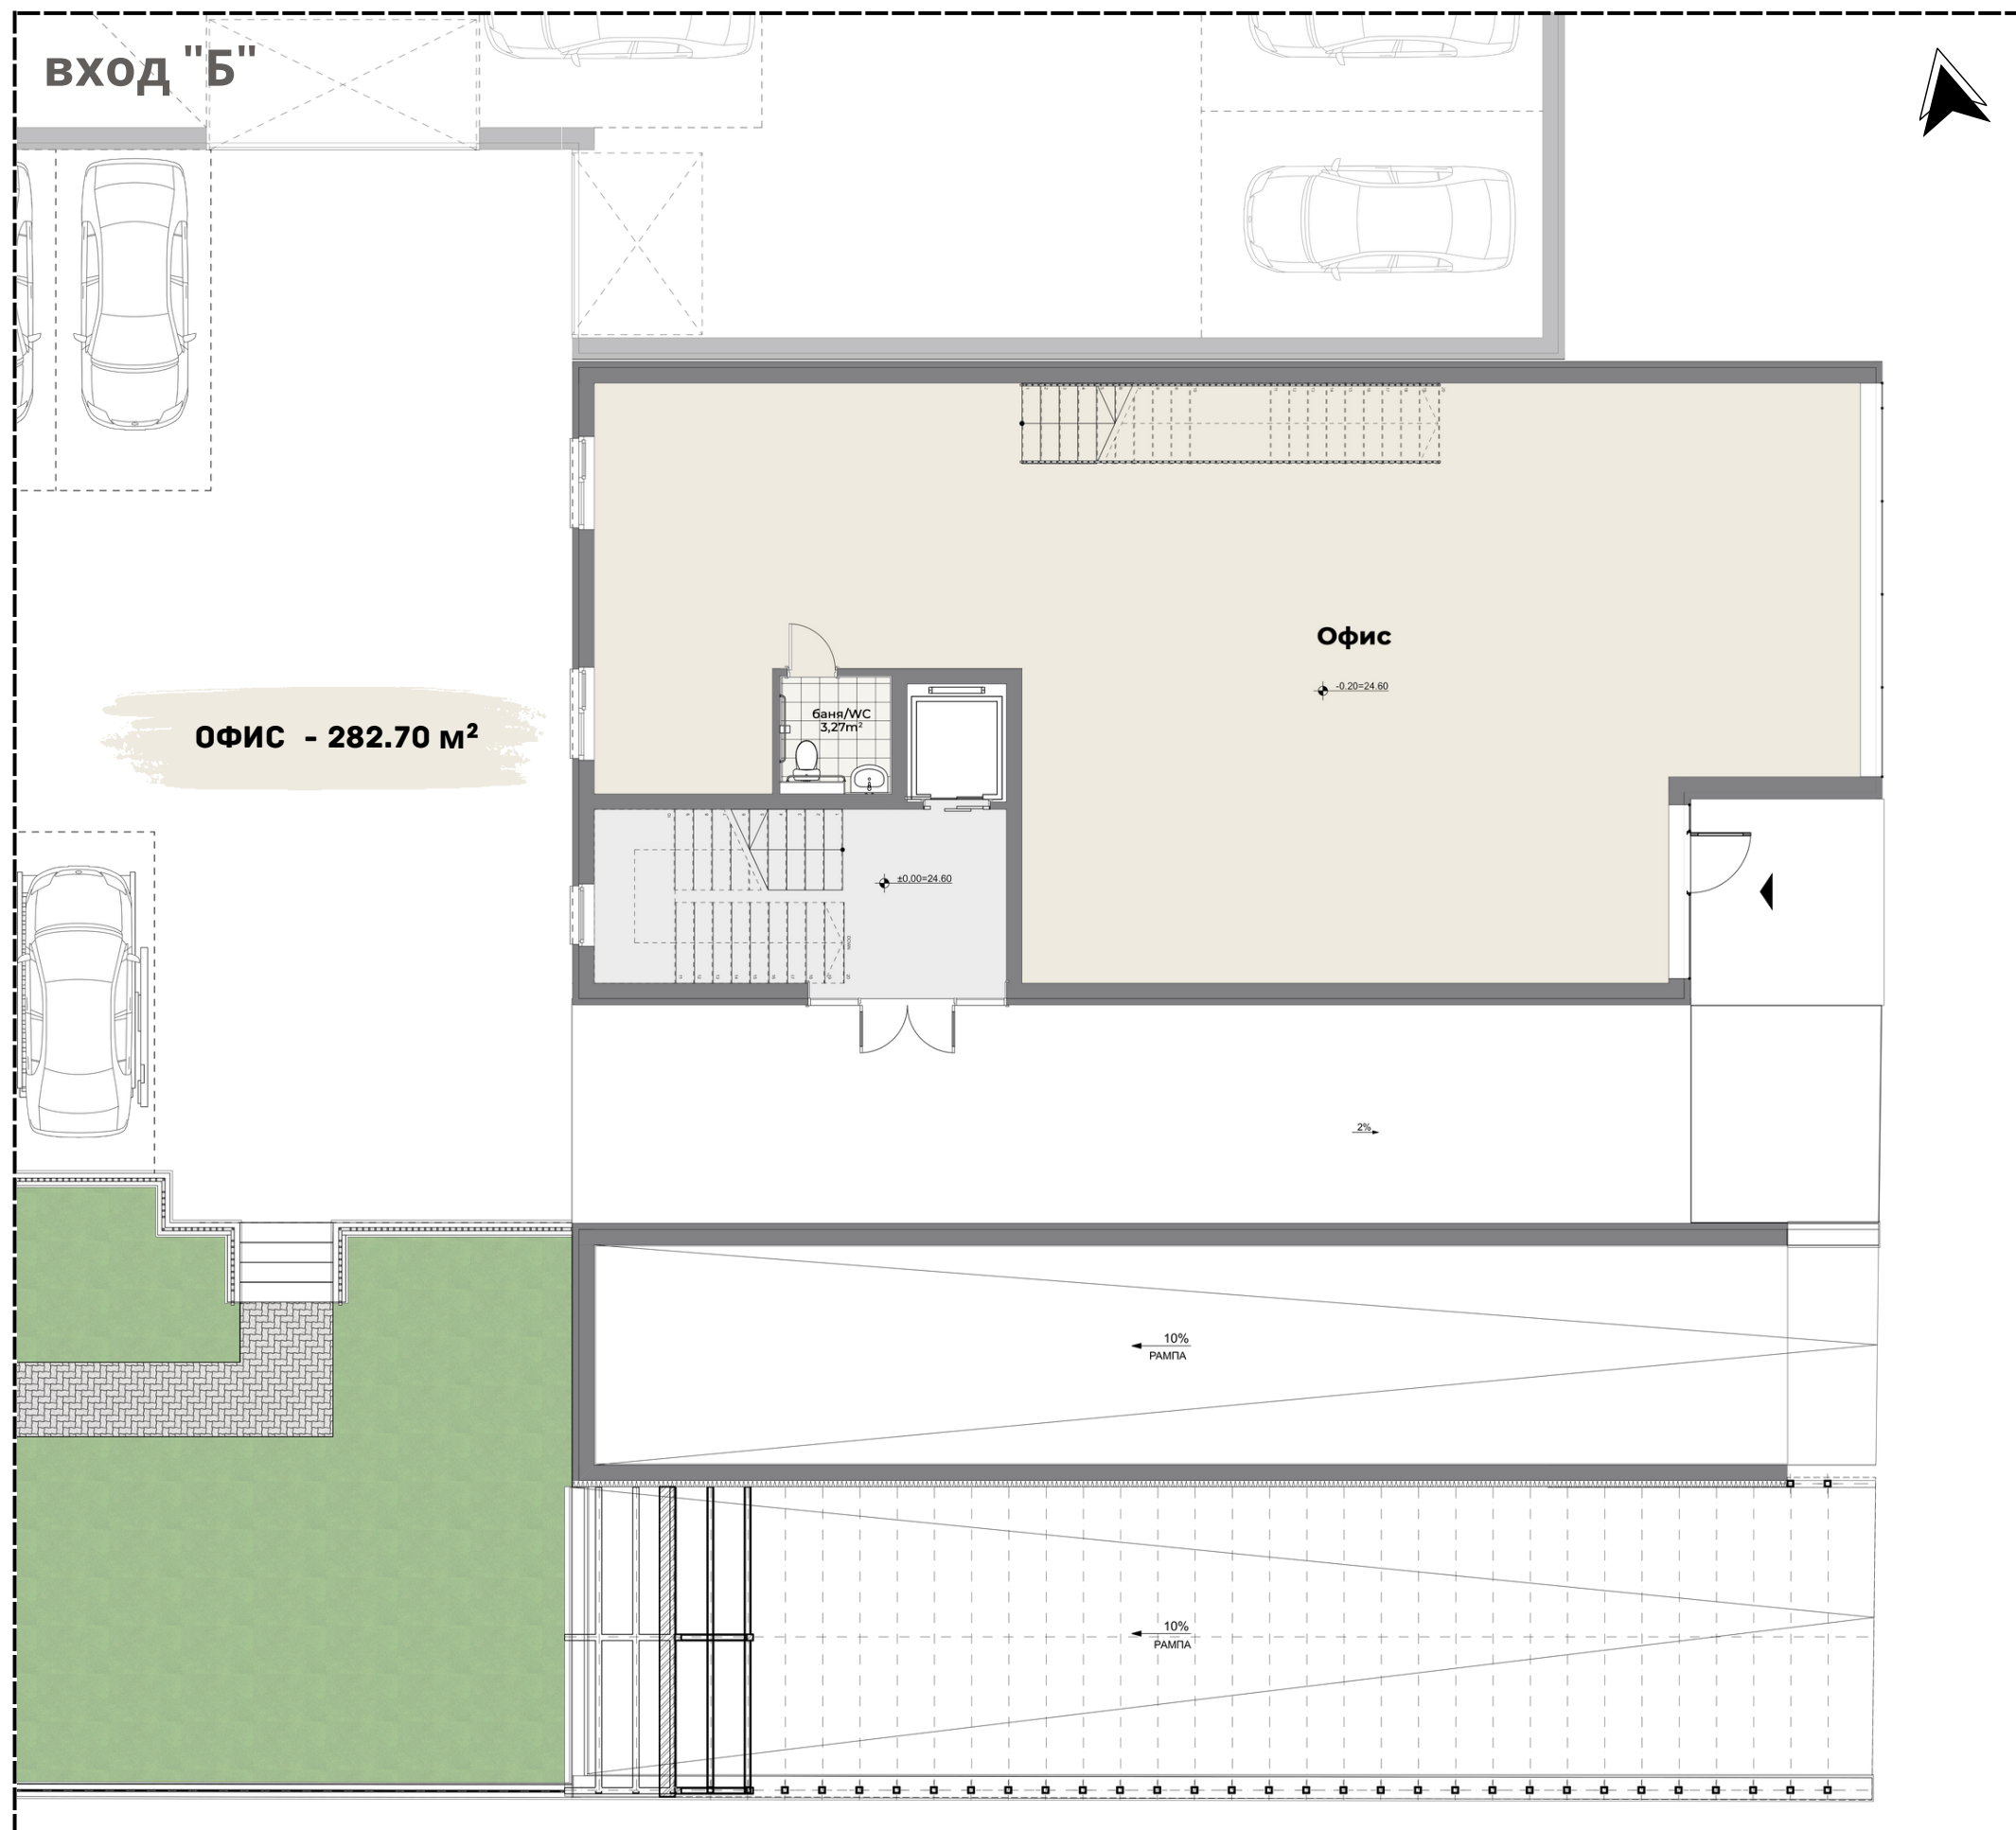

# ПОДЗЕМЕН ЕТАЖ

## ВХОД "А"

ОФИС - 282.70 м<sup>2</sup>