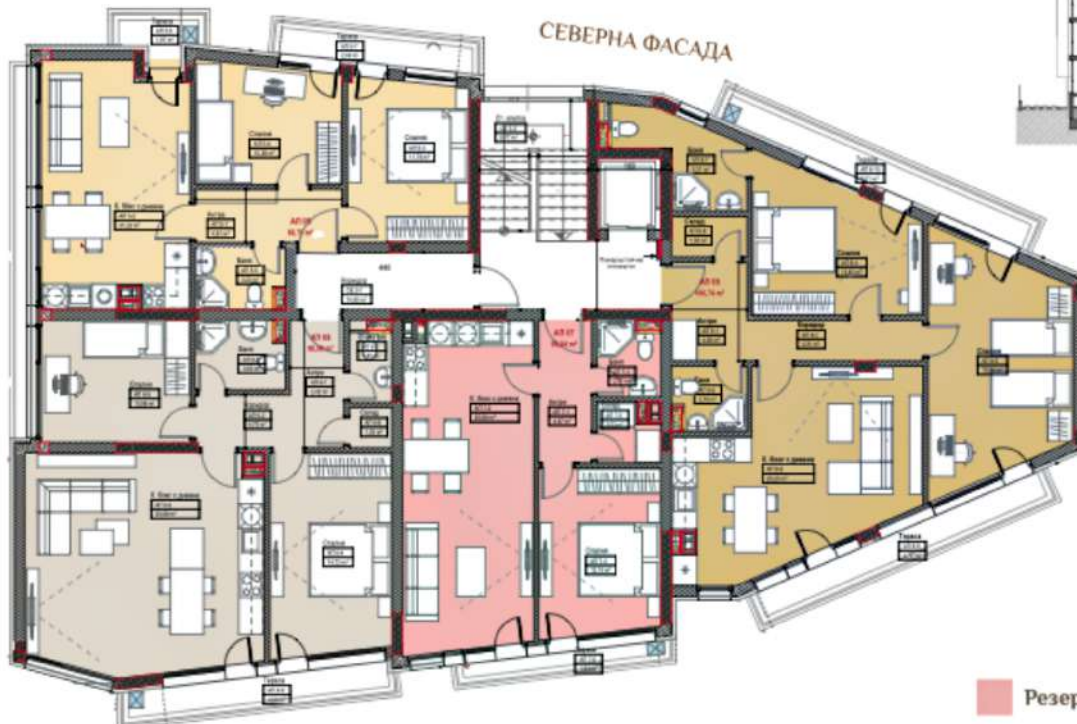

## АПАРТАМЕНТ Б9 - Б11

СЕВЕРНА ФАСАДА

Резервирано

№	Имот	Тип	Изложение	Жилище	Склад	Общи части	Жилище + склад + о.ч.
21	Ап. Б9	тристаен	запад/север	83,48	4,96	18,46	106,9
22	Ап. Б10	тристаен	юг/запад	126,97	-	27,11	154,08
23	Ап. Б11	тристаен	юг/изток/север	106,56	1,34	22,92	130,82

## АПАРТАМЕНТИ Б5-Б8

■ Резервирано

№	Имот	Тип	Изложение	Жилище	Склад	Общи части	Жилище + склад + о.ч.
17	Ап. Б5	тристаен	запад/север	69,69	2,39	15,18	87,26
18	Ап. Б6	тристаен	юг/запад	93,48	-	19,96	113,44
19	Ап. Б7	тристаен	юг	63,03	-	13,46	76,49
20	Ап. Б8	тристаен	юг/изток/север	111,04	-	23,71	134,75

## АПАРТАМЕНТИ Б2-Б4

№	Имот	Тип	Изложение	Жилище	Склад	Общи части	Жилище + склад + о.ч.
14	Ап. Б2	тристаен	запад/север	68,46	2,36	14,92	85,74
15	Ап. Б3	тристаен	юг/запад	91,05	-	19,44	110,49
16	Ап. Б4	тристаен	юг/изток/север	106,6	-	22,76	129,36

## АПАРТАМЕНТ Б12

СЕВЕРНА ФАСАДА

Резервирано

№	Имот	Тип	Изложение	Жилище	Склад	Общи части	Жилище +склад+о.ч.
12	Ап. А12	Четиристаен	юг/запад	121,13	—	25,86	146,99