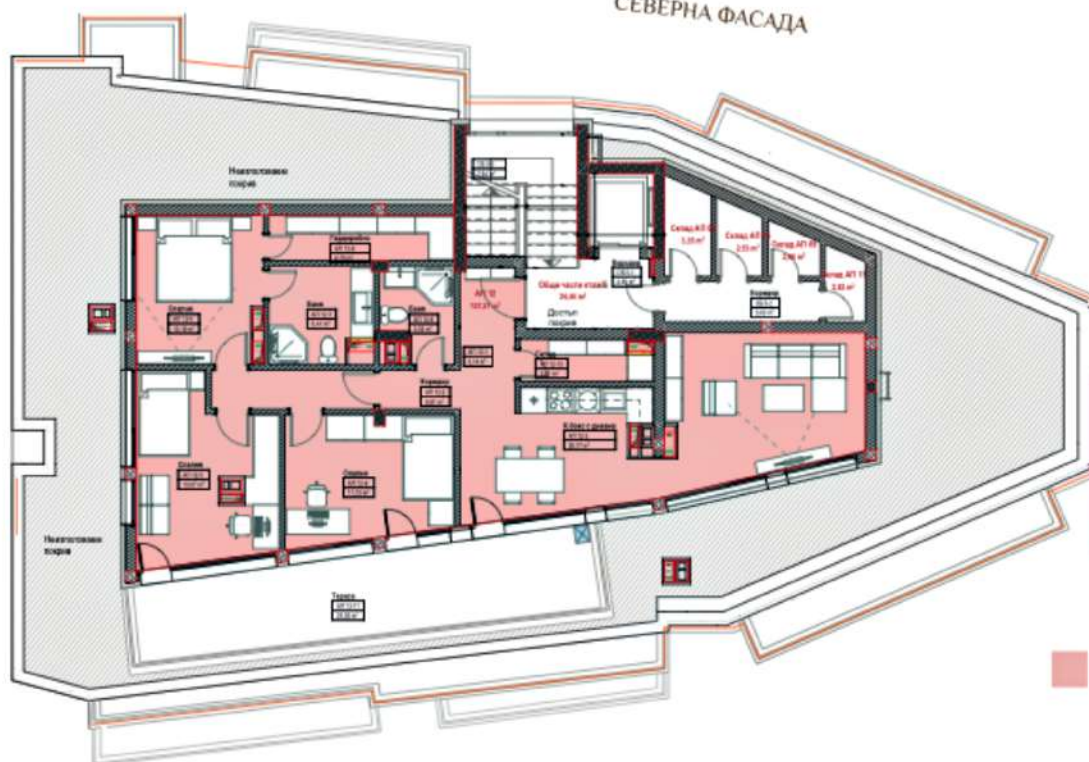

## АПАРТАМЕНТ Б9 - Б11

СЕВЕРНА ФАСАДА

Резервирано

№	Имот	Тип	Изложение	Жилище	Склад	Общи части	Жилище + склад + о.ч.
21	Ап. Б9	тристаен	запад/север	83,48	4,96	18,46	106,9
22	Ап. Б10	тристаен	юг/запад	126,97	-	27,11	154,08
23	Ап. Б11	тристаен	юг/изток/север	106,56	1,34	22,92	130,82

## АПАРТАМЕНТИ Б5-Б8

■ Резервирано

№	Имот	Тип	Изложение	Жилище	Склад	Общи части	Жилище + склад + о.ч.
17	Ап. Б5	тристаен	запад/север	69,69	2,39	15,18	87,26
18	Ап. Б6	тристаен	юг/запад	93,48	-	19,96	113,44
19	Ап. Б7	тристаен	юг	63,03	-	13,46	76,49
20	Ап. Б8	тристаен	юг/изток/север	111,04	-	23,71	134,75

## АПАРТАМЕНТИ Б2-Б4

№	Имот	Тип	Изложение	Жилище	Склад	Общи части	Жилище + склад + о.ч.
14	Ап. Б2	тристаен	запад/север	68,46	2,36	14,92	85,74
15	Ап. Б3	тристаен	юг/запад	91,05	-	19,44	110,49
16	Ап. Б4	тристаен	юг/изток/север	106,6	-	22,76	129,36

## АПАРТАМЕНТ Б12

СЕВЕРНА ФАСАДА

Резервирано

№	Имот	Тип	Изложение	Жилище	Склад	Общи части	Жилище +склад+о.ч.
12	Ап. А12	Четиристаен	юг/запад	121,13	—	25,86	146,99