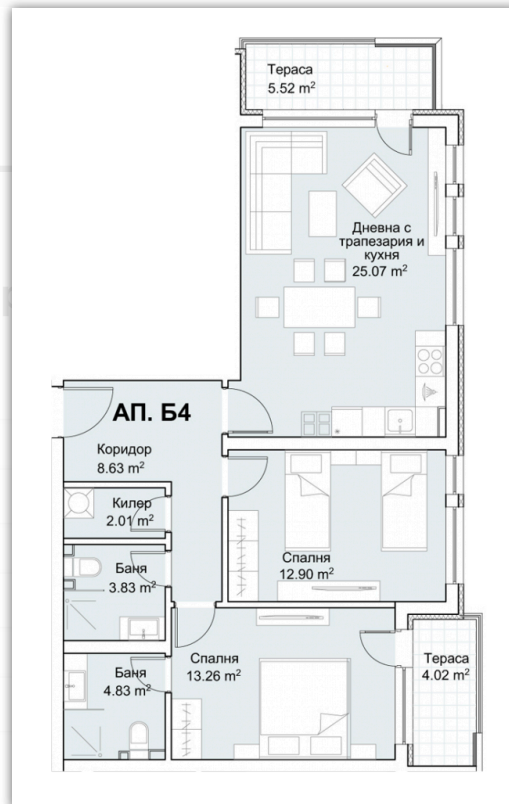

### Апартаментът разполага с:

- > Апартамент номер: Б4
- > Дневна с кухненски бокс

- > Спални: 2
- > Бани: 2
- > Килер
- > Тераса

🏠 Обща застроена площ: 110,98 m<sup>2</sup>

🏠 Застроена площ: 92,48 m<sup>2</sup>

📍 Статус: Свободен

📏 Изложение: юг-изток

Цена без ДДС

€ 232 995

Име (задължително)

Имейл(задължително)

Относно

Сграда 1,Вход А-Б, Floor 2, Number: Б4