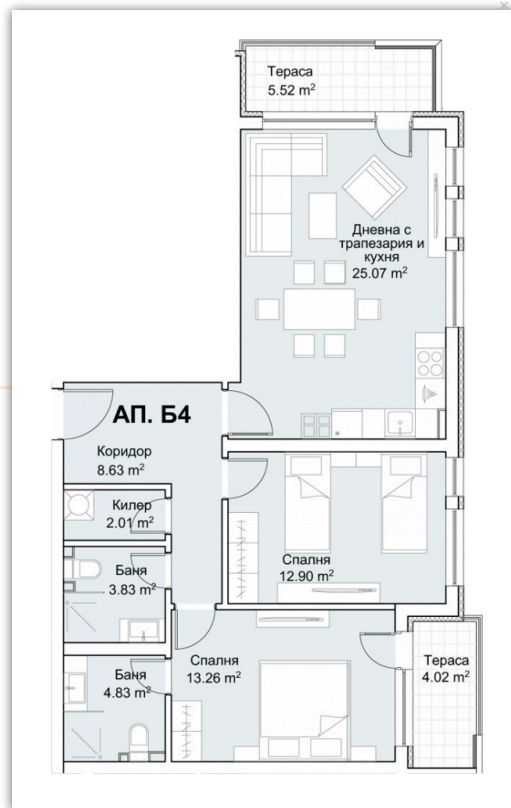

[Начало](#) | [За комплекса](#) | [Инвеститор](#) | [Свободни апартаменти](#) | [Галерия](#) | [Разпределения и Цени](#) | [Гаражи](#) | [Новини](#) | [Контакти](#) | [Изг](#)