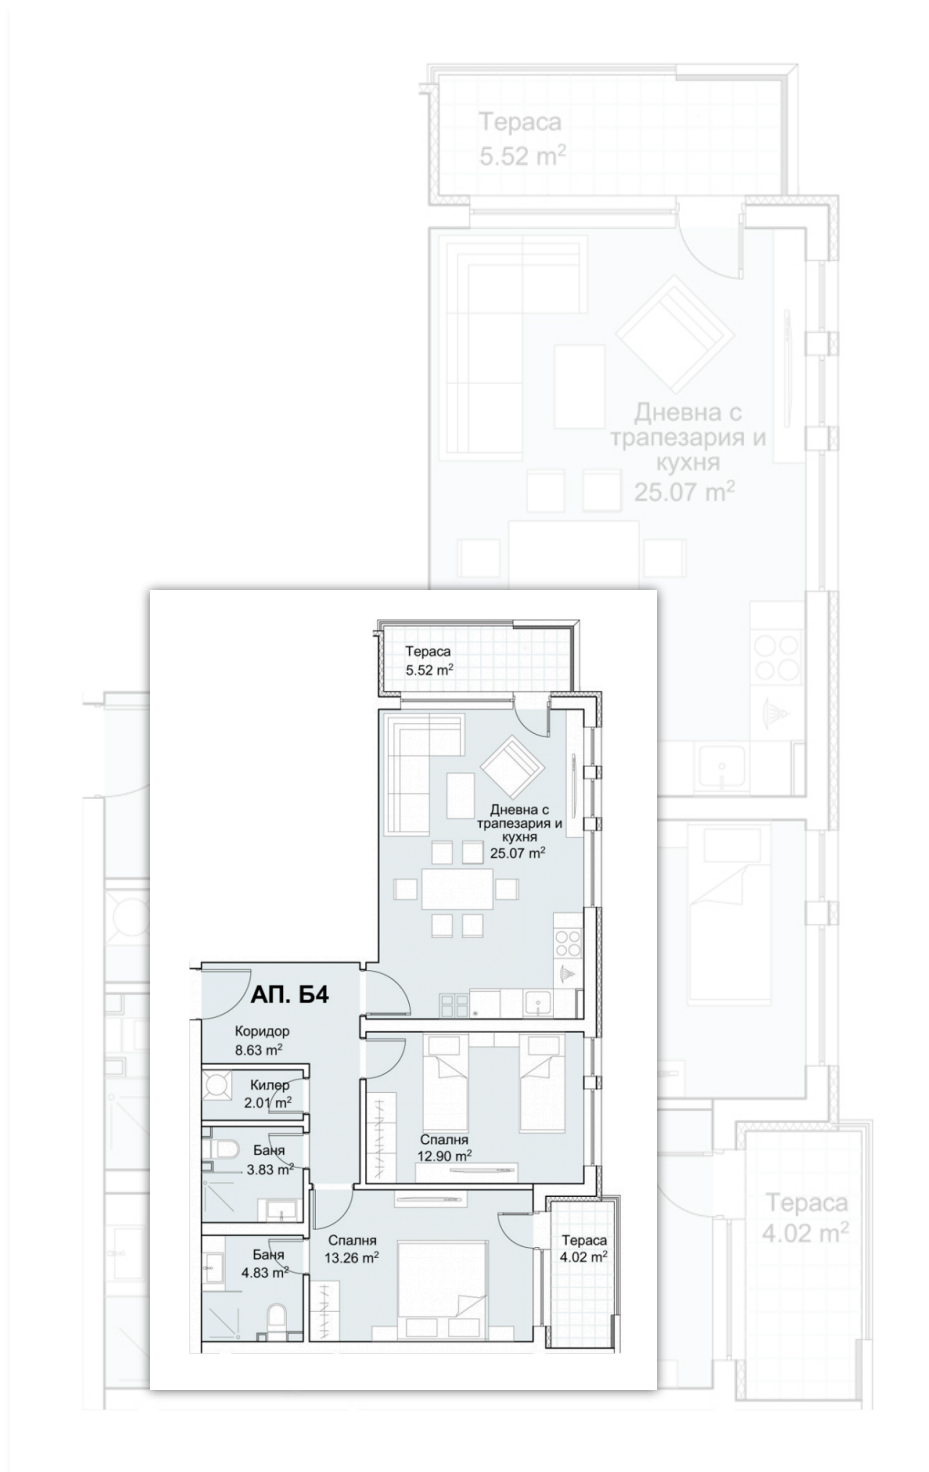

Добави в любими

Схема на апартамента

Апартаментът разполага с:

- > Апартамент номер: Б4
- > Дневна с кухненски бокс