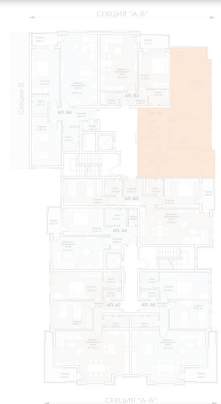

[Начало](#) | [За комплекса](#) | [Инвеститор](#) | [Свободни апартаменти](#) | [Галерия](#) | [Разпределения и Цени](#) | [Гаражи](#) | [Новини](#) | [Контакти](#) | [Изг](#)