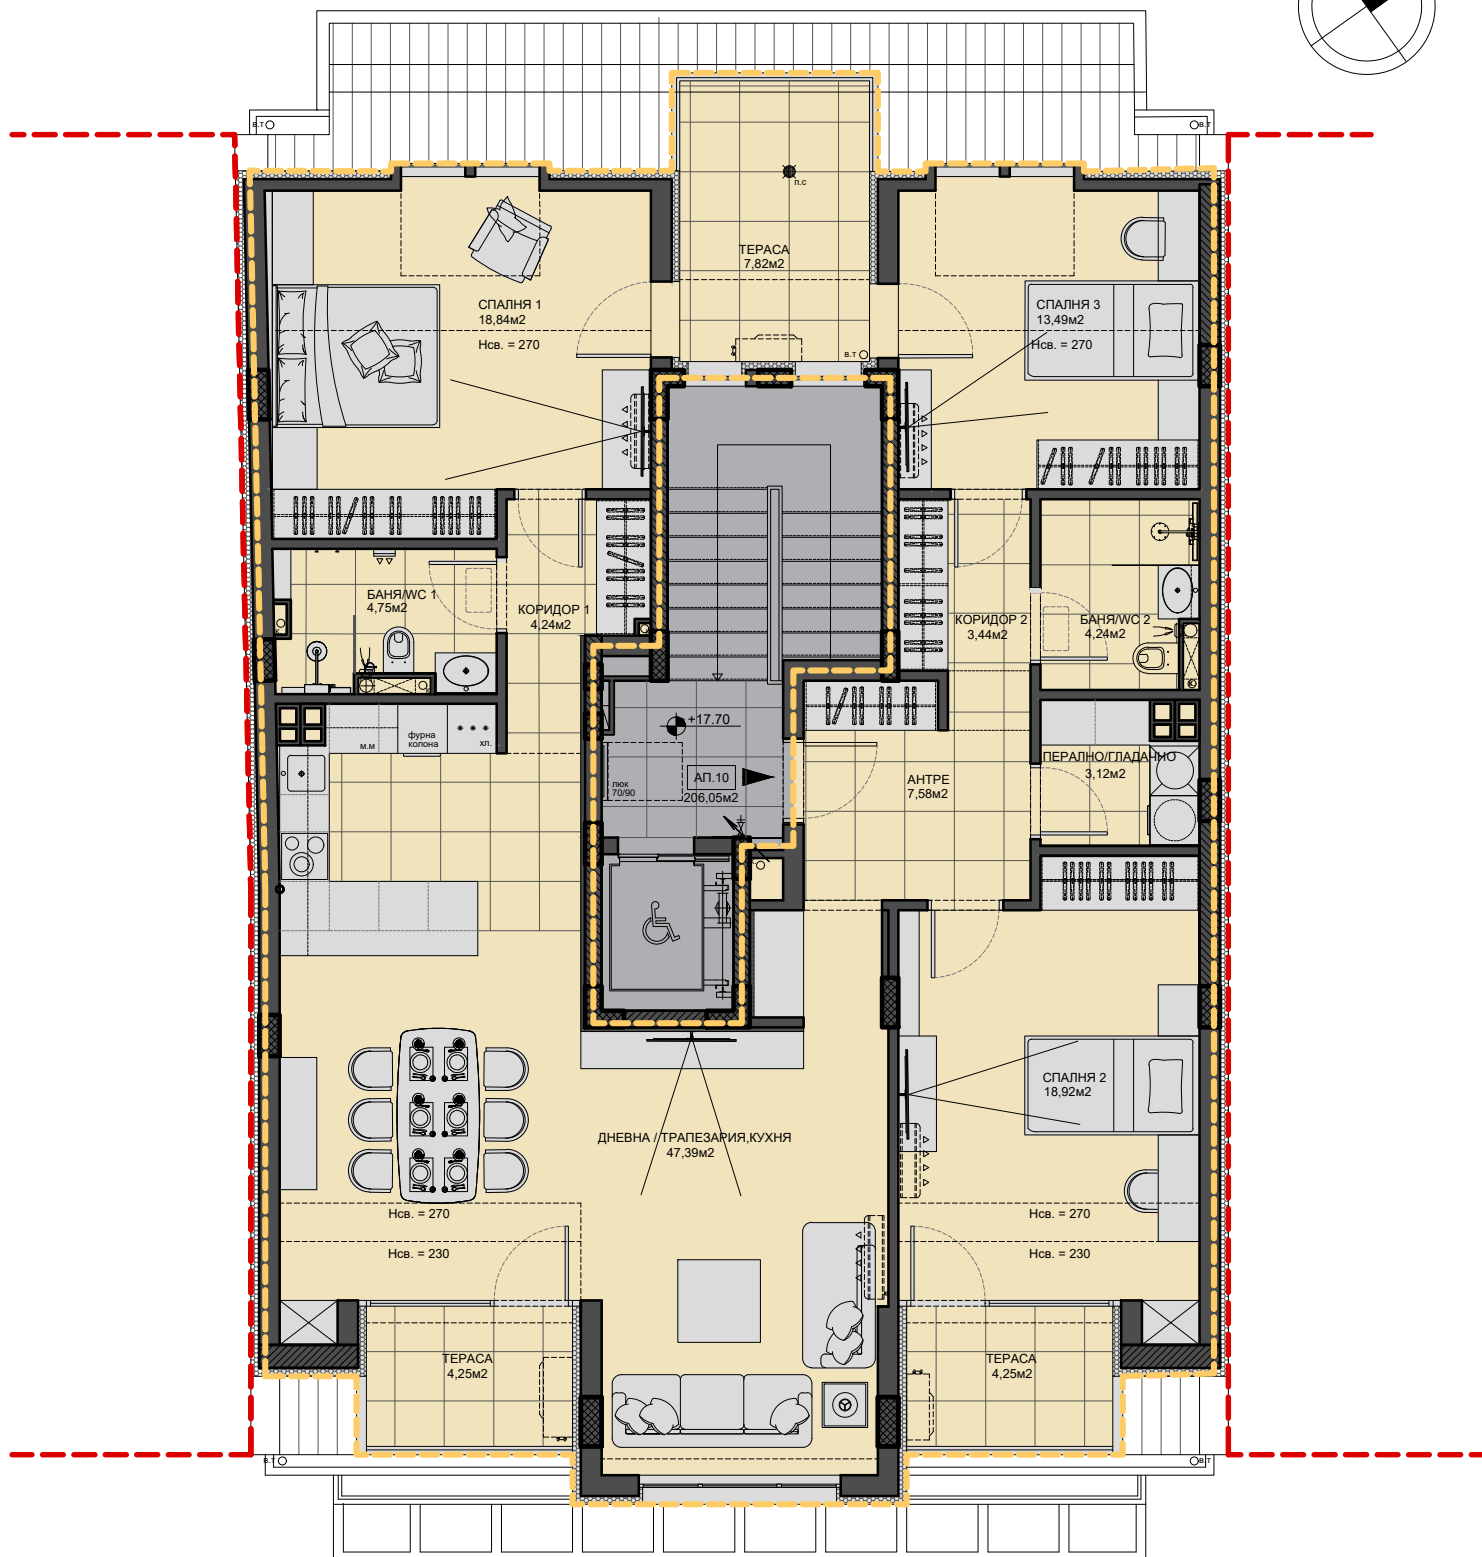

ТАБЛИЦА НА ПОМЕЩЕНИЯТА /площи/  
АПАРТАМЕНТ 2

ИМЕ	КВАДРАТУРА
ДНЕВНА, ТРАПЕЗАРИЯ КУХНЯ	25,02m <sup>2</sup>
АНТРЕ	2,86m <sup>2</sup>
КОРИДОР	4,87m <sup>2</sup>
БАНЯ/WC 1	4,27m <sup>2</sup>
БАНЯ/WC 2	4,37m <sup>2</sup>
СПАЛНЯ 1	17,41m <sup>2</sup>
СПАЛНЯ 2	16,84m <sup>2</sup>
ЛОДЖИЯ	4,71m <sup>2</sup>

ТАБЛИЦА НА ПОМЕЩЕНИЯТА /площи/  
АПАРТАМЕНТ 8

ИМЕ	КВАДРАТУРА
ДНЕВНА, ТРАПЕЗАРИЯ КУХНЯ	25,02m <sup>2</sup>
АНТРЕ	2,75m <sup>2</sup>
КОРИДОР	4,88m <sup>2</sup>
БАНЯ/WC 1	4,27m <sup>2</sup>
БАНЯ/WC 2	4,37m <sup>2</sup>
СПАЛНЯ 1	17,41m <sup>2</sup>
СПАЛНЯ 2	16,84m <sup>2</sup>
ЛОДЖИЯ	4,71m <sup>2</sup>

ТАБЛИЦА НА ПОМЕЩЕНИЯТА /материали/

ИМЕ	ПОД	СТЕНИ	ТАВАН
ДНЕВНА, ТРАПЕЗАРИЯ	ПАРКЕТ	ЛАТЕКС	ЛАТЕКС
КУХНЯ	ГРАНИТОГРЕС	ЛАТЕКС	ЛАТЕКС
АНТРЕ	ГРАНИТОГРЕС	ЛАТЕКС	ЛАТЕКС
КОРИДОР	ГРАНИТОГРЕС	ЛАТЕКС	ЛАТЕКС
БАНЯ/WC 1	ГРАНИТОГРЕС	ФАЯНС	ЛАТЕКС
БАНЯ/WC 2	ГРАНИТОГРЕС	ФАЯНС	ЛАТЕКС
СПАЛНЯ 1	ПАРКЕТ	ЛАТЕКС	ЛАТЕКС
СПАЛНЯ 2	ПАРКЕТ	ЛАТЕКС	ЛАТЕКС
ЛОДЖИЯ	ГРАНИТОГРЕС	ДЕКОРАТИВНА МАЗИЛКА	ДЕКОРАТИВНА МАЗИЛКА

ТАБЛИЦА НА ПОМЕЩЕНИЯТА /площи/  
АПАРТАМЕНТ 10

ИМЕ	КВАДРАТУРА
ДНЕВНА, ТРАПЕЗАРИЯ КУХНЯ	49,39м <sup>2</sup>
АНТРЕ	7,58м <sup>2</sup>
КОРИДОР 1	4,24м <sup>2</sup>
КОРИДОР 2	3,44м <sup>2</sup>
ПЕРАЛНО/ГЛАДАЧНО	3,12м <sup>2</sup>
БАНЯ/УС 1	4,75м <sup>2</sup>
БАНЯ/УС 2	4,24м <sup>2</sup>
СПАЛНЯ 1	18,84м <sup>2</sup>
СПАЛНЯ 2	18,92м <sup>2</sup>
СПАЛНЯ 3	13,49м <sup>2</sup>
ТЕРАСА 1	4,25м <sup>2</sup>
ТЕРАСА 2	4,25м <sup>2</sup>
ТЕРАСА 3	7,82м <sup>2</sup>