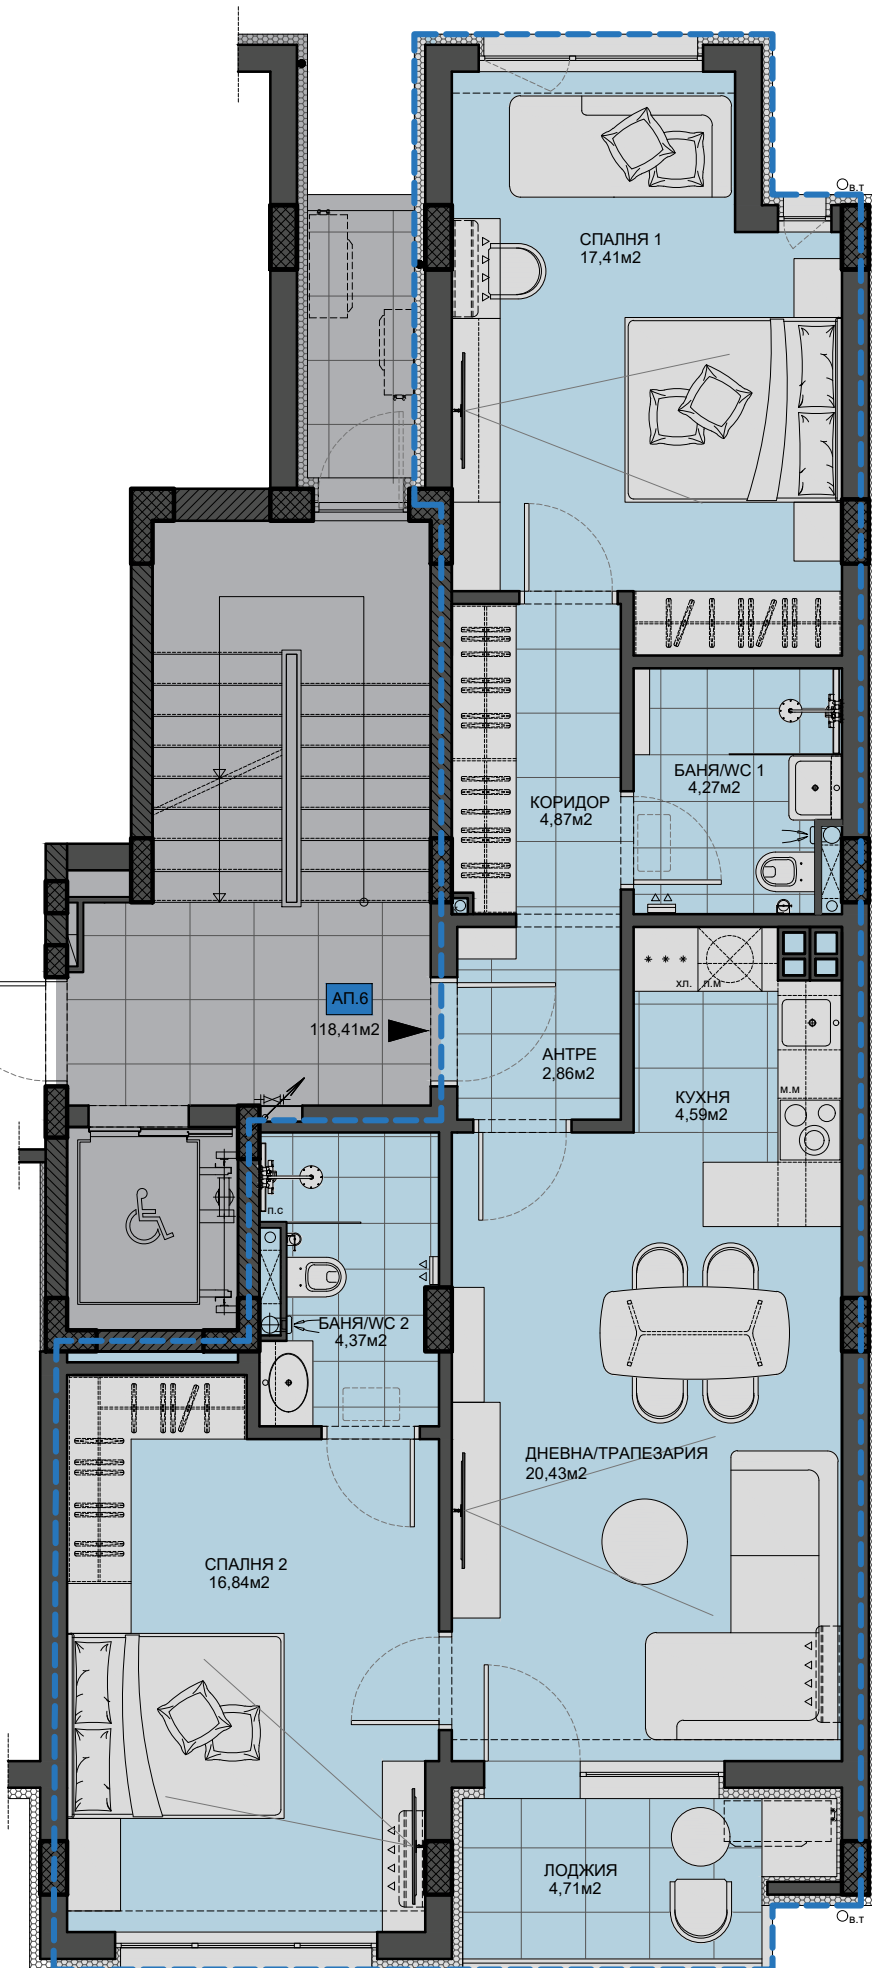

ТАБЛИЦА НА ПОМЕЩЕНИЯТА /площи/  
АПАРТАМЕНТ 2

ИМЕ	КВАДРАТУРА
ДНЕВНА, ТРАПЕЗАРИЯ КУХНЯ	25,02m <sup>2</sup>
АНТРЕ	2,86m <sup>2</sup>
КОРИДОР	4,87m <sup>2</sup>
БАНЯ/WC 1	4,27m <sup>2</sup>
БАНЯ/WC 2	4,37m <sup>2</sup>
СПАЛНЯ 1	17,41m <sup>2</sup>
СПАЛНЯ 2	16,84m <sup>2</sup>
ЛОДЖИЯ	4,71m <sup>2</sup>

ТАБЛИЦА НА ПОМЕЩЕНИЯТА /площи/  
АПАРТАМЕНТ 4

ИМЕ	КВАДРАТУРА
ДНЕВНА, ТРАПЕЗАРИЯ КУХНЯ	25,02m <sup>2</sup>
АНТРЕ	2,86m <sup>2</sup>
КОРИДОР	4,87m <sup>2</sup>
БАНЯ/WC 1	4,27m <sup>2</sup>
БАНЯ/WC 2	4,37m <sup>2</sup>
СПАЛНЯ 1	17,41m <sup>2</sup>
СПАЛНЯ 2	16,84m <sup>2</sup>
ЛОДЖИЯ	4,71m <sup>2</sup>

ТАБЛИЦА НА ПОМЕЩЕНИЯТА /материали/

ИМЕ	ПОД	СТЕНИ	ТАВАН
ДНЕВНА, ТРАПЕЗАРИЯ	ПАРКЕТ	ЛАТЕКС	ЛАТЕКС
КУХНЯ	ГРАНИТОГРЕС	ЛАТЕКС	ЛАТЕКС
АНТРЕ	ГРАНИТОГРЕС	ЛАТЕКС	ЛАТЕКС
КОРИДОР	ГРАНИТОГРЕС	ЛАТЕКС	ЛАТЕКС
БАНЯ/WC 1	ГРАНИТОГРЕС	ФАЯНС	ЛАТЕКС
БАНЯ/WC 2	ГРАНИТОГРЕС	ФАЯНС	ЛАТЕКС
СПАЛНЯ 1	ПАРКЕТ	ЛАТЕКС	ЛАТЕКС
СПАЛНЯ 2	ПАРКЕТ	ЛАТЕКС	ЛАТЕКС
ЛОДЖИЯ	ГРАНИТОГРЕС	ДЕКОРАТИВНА МАЗИЛКА	ДЕКОРАТИВНА МАЗИЛКА

ТАБЛИЦА НА ПОМЕЩЕНИЯТА /площи/  
АПАРТАМЕНТ 6

ИМЕ	КВАДРАТУРА
ДНЕВНА, ТРАПЕЗАРИЯ КУХНЯ	25,02m <sup>2</sup>
АНТРЕ	2,86m <sup>2</sup>
КОРИДОР	4,87m <sup>2</sup>
БАНЯ/WC 1	4,27m <sup>2</sup>
БАНЯ/WC 2	4,37m <sup>2</sup>
СПАЛНЯ 1	17,41m <sup>2</sup>
СПАЛНЯ 2	16,84m <sup>2</sup>
ЛОДЖИЯ	4,71m <sup>2</sup>