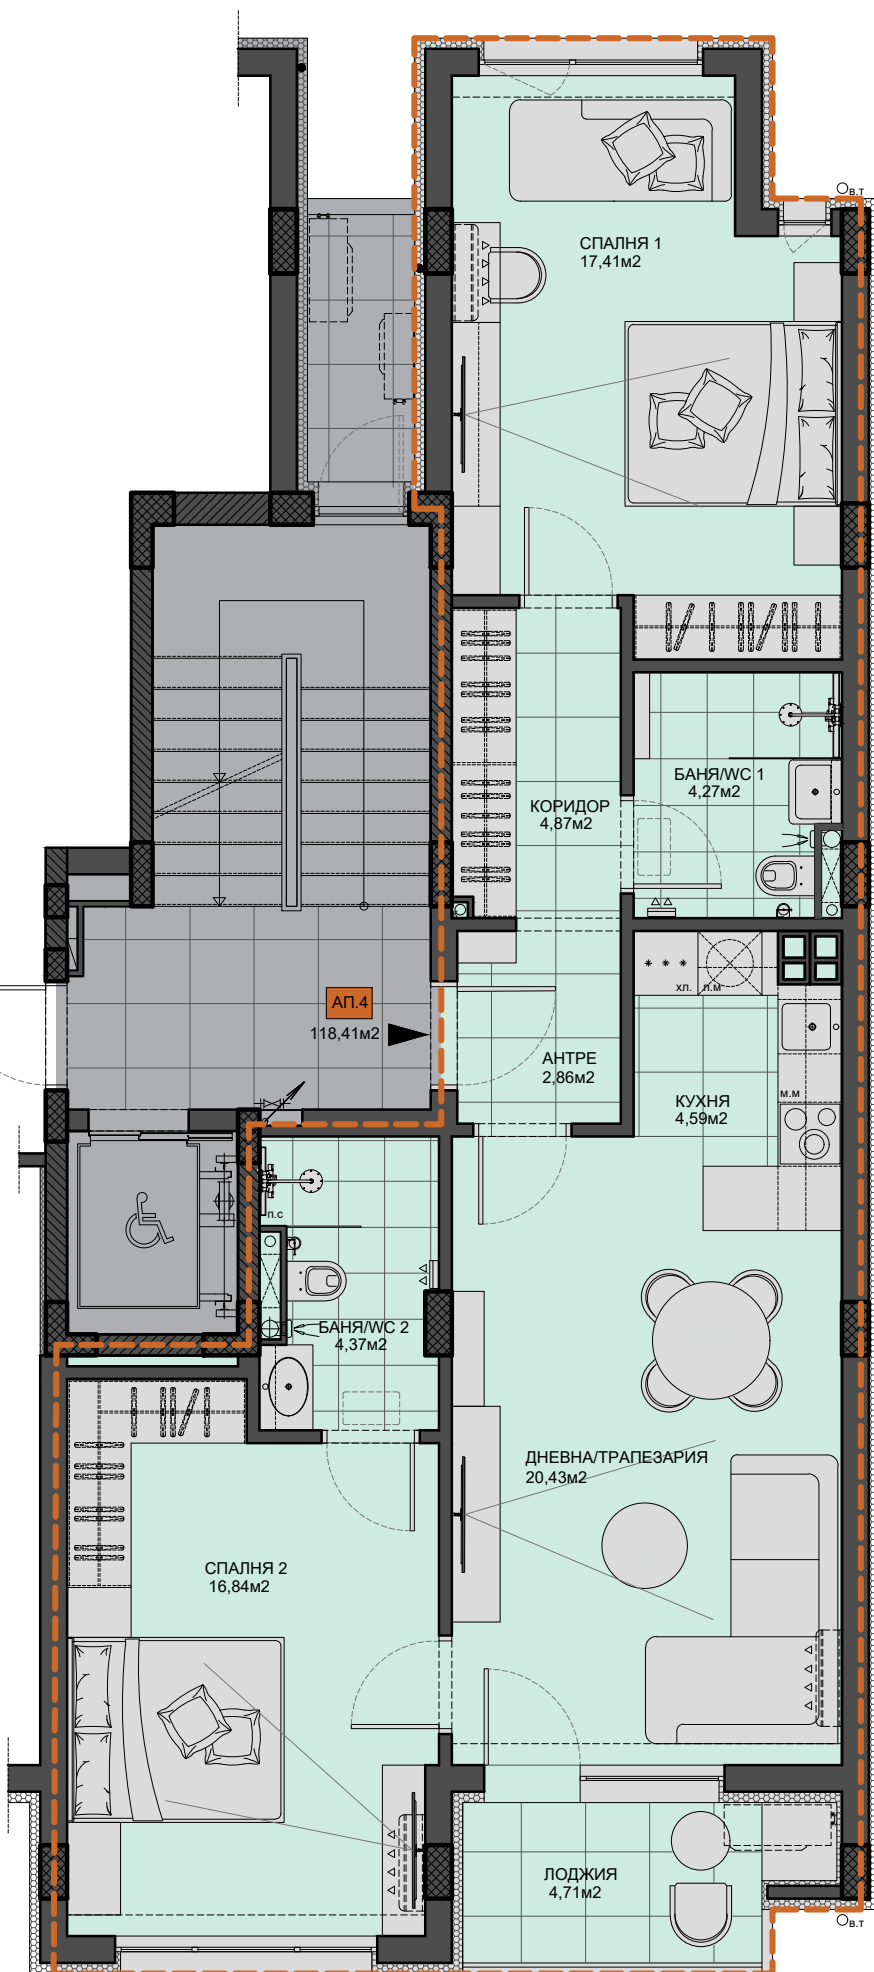

ТАБЛИЦА НА ПОМЕЩЕНИЯТА /площи/  
АПАРТАМЕНТ 2

ИМЕ	КВАДРАТУРА
ДНЕВНА, ТРАПЕЗАРИЯ КУХНЯ	25,02m <sup>2</sup>
АНТРЕ	2,86m <sup>2</sup>
КОРИДОР	4,87m <sup>2</sup>
БАНЯ/WC 1	4,27m <sup>2</sup>
БАНЯ/WC 2	4,37m <sup>2</sup>
СПАЛНЯ 1	17,41m <sup>2</sup>
СПАЛНЯ 2	16,84m <sup>2</sup>
ЛОДЖИЯ	4,71m <sup>2</sup>

ТАБЛИЦА НА ПОМЕЩЕНИЯТА /материали/

ИМЕ	ПОД	СТЕНИ	ТАВАН
ДНЕВНА, ТРАПЕЗАРИЯ	ПАРКЕТ	ЛАТЕКС	ЛАТЕКС
КУХНЯ	ГРАНИТОГРЕС	ЛАТЕКС	ЛАТЕКС
АНТРЕ	ГРАНИТОГРЕС	ЛАТЕКС	ЛАТЕКС
КОРИДОР	ГРАНИТОГРЕС	ЛАТЕКС	ЛАТЕКС
БАНЯ/WC 1	ГРАНИТОГРЕС	ФАЯНС	ЛАТЕКС
БАНЯ/WC 2	ГРАНИТОГРЕС	ФАЯНС	ЛАТЕКС
СПАЛНЯ 1	ПАРКЕТ	ЛАТЕКС	ЛАТЕКС
СПАЛНЯ 2	ПАРКЕТ	ЛАТЕКС	ЛАТЕКС
ЛОДЖИЯ	ГРАНИТОГРЕС	ДЕКОРАТИВНА МАЗИЛКА	ДЕКОРАТИВНА МАЗИЛКА

ТАБЛИЦА НА ПОМЕЩЕНИЯТА /площи/  
АПАРТАМЕНТ 4

ИМЕ	КВАДРАТУРА
ДНЕВНА, ТРАПЕЗАРИЯ КУХНЯ	25,02m <sup>2</sup>
АНТРЕ	2,86m <sup>2</sup>
КОРИДОР	4,87m <sup>2</sup>
БАНЯ/WC 1	4,27m <sup>2</sup>
БАНЯ/WC 2	4,37m <sup>2</sup>
СПАЛНЯ 1	17,41m <sup>2</sup>
СПАЛНЯ 2	16,84m <sup>2</sup>
ЛОДЖИЯ	4,71m <sup>2</sup>