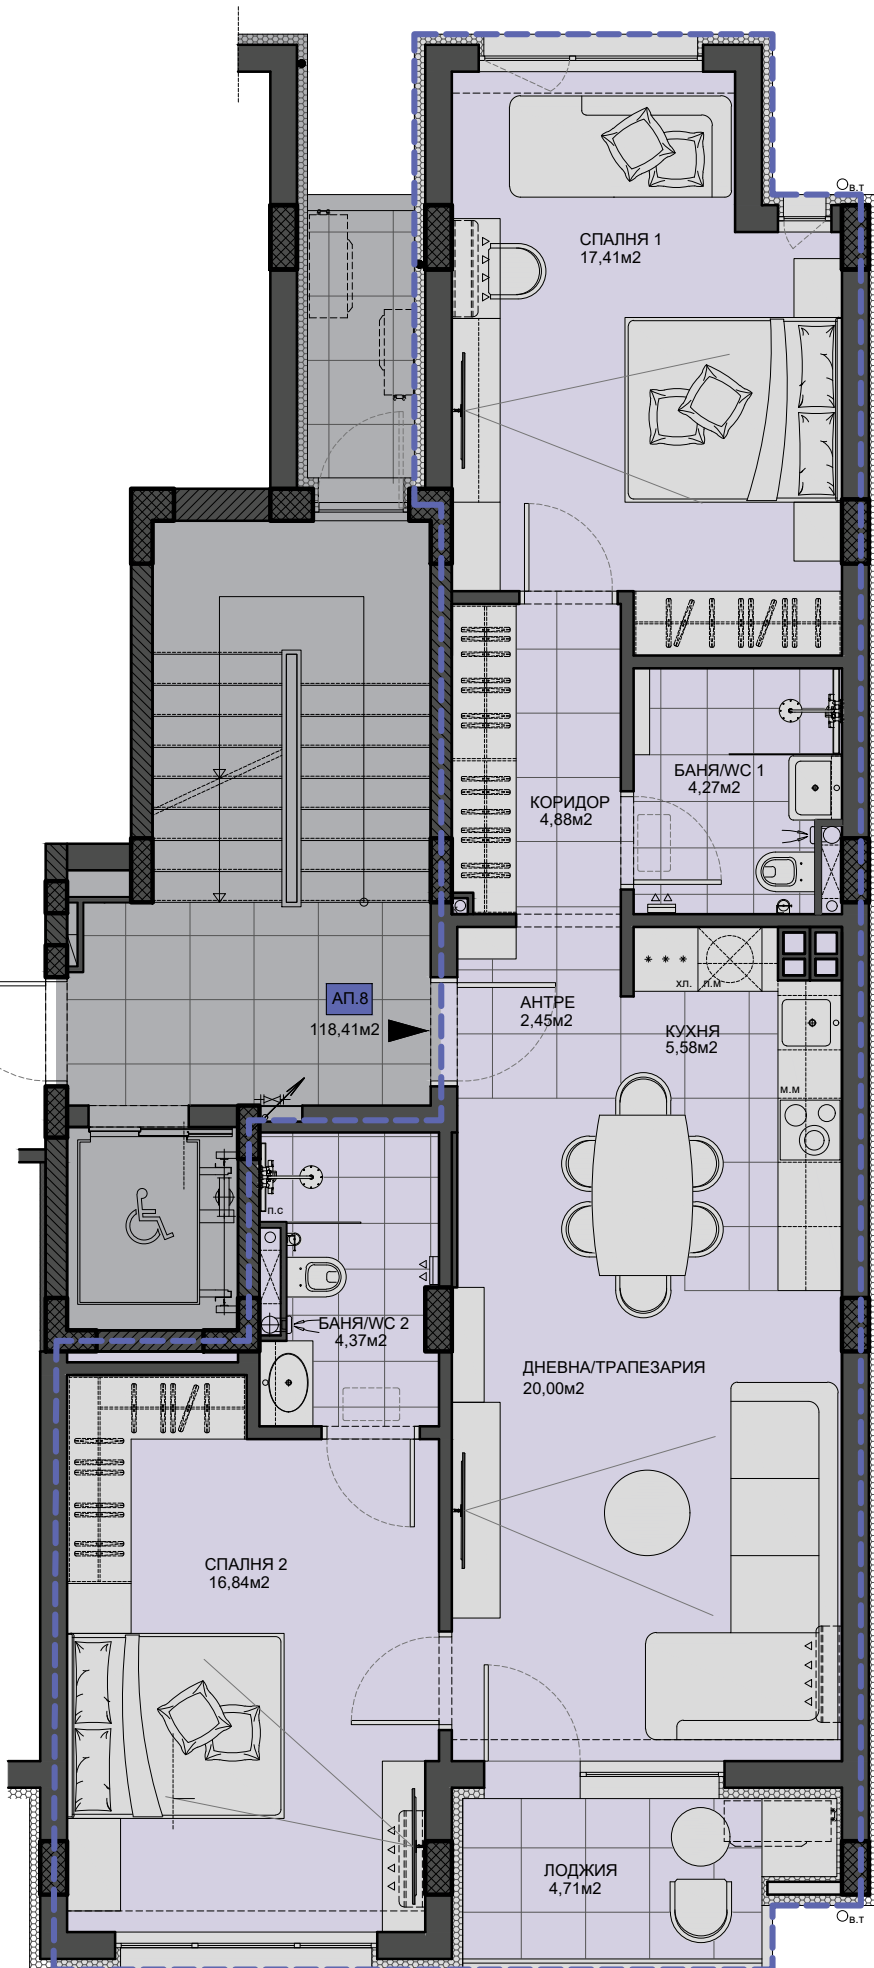

ТАБЛИЦА НА ПОМЕЩЕНИЯТА /площи/  
АПАРТАМЕНТ 2

ИМЕ	КВАДРАТУРА
ДНЕВНА, ТРАПЕЗАРИЯ КУХНЯ	25,02m <sup>2</sup>
АНТРЕ	2,86m <sup>2</sup>
КОРИДОР	4,87m <sup>2</sup>
БАНЯ/WC 1	4,27m <sup>2</sup>
БАНЯ/WC 2	4,37m <sup>2</sup>
СПАЛНЯ 1	17,41m <sup>2</sup>
СПАЛНЯ 2	16,84m <sup>2</sup>
ЛОДЖИЯ	4,71m <sup>2</sup>

ТАБЛИЦА НА ПОМЕЩЕНИЯТА /площи/  
АПАРТАМЕНТ 6

ИМЕ	КВАДРАТУРА
ДНЕВНА, ТРАПЕЗАРИЯ КУХНЯ	25,02m <sup>2</sup>
АНТРЕ	2,86m <sup>2</sup>
КОРИДОР	4,87m <sup>2</sup>
БАНЯ/WC 1	4,27m <sup>2</sup>
БАНЯ/WC 2	4,37m <sup>2</sup>
СПАЛНЯ 1	17,41m <sup>2</sup>
СПАЛНЯ 2	16,84m <sup>2</sup>
ЛОДЖИЯ	4,71m <sup>2</sup>

ТАБЛИЦА НА ПОМЕЩЕНИЯТА /материали/

ИМЕ	ПОД	СТЕНИ	ТАВАН
ДНЕВНА, ТРАПЕЗАРИЯ	ПАРКЕТ	ЛАТЕКС	ЛАТЕКС
КУХНЯ	ГРАНИТОГРЕС	ЛАТЕКС	ЛАТЕКС
АНТРЕ	ГРАНИТОГРЕС	ЛАТЕКС	ЛАТЕКС
КОРИДОР	ГРАНИТОГРЕС	ЛАТЕКС	ЛАТЕКС
БАНЯ/WC 1	ГРАНИТОГРЕС	ФАЯНС	ЛАТЕКС
БАНЯ/WC 2	ГРАНИТОГРЕС	ФАЯНС	ЛАТЕКС
СПАЛНЯ 1	ПАРКЕТ	ЛАТЕКС	ЛАТЕКС
СПАЛНЯ 2	ПАРКЕТ	ЛАТЕКС	ЛАТЕКС
ЛОДЖИЯ	ГРАНИТОГРЕС	ДЕКОРАТИВНА МАЗИЛКА	ДЕКОРАТИВНА МАЗИЛКА

ТАБЛИЦА НА ПОМЕЩЕНИЯТА /площи/  
АПАРТАМЕНТ 8

ИМЕ	КВАДРАТУРА
ДНЕВНА, ТРАПЕЗАРИЯ КУХНЯ	25,02m <sup>2</sup>
АНТРЕ	2,75m <sup>2</sup>
КОРИДОР	4,88m <sup>2</sup>
БАНЯ/WC 1	4,27m <sup>2</sup>
БАНЯ/WC 2	4,37m <sup>2</sup>
СПАЛНЯ 1	17,41m <sup>2</sup>
СПАЛНЯ 2	16,84m <sup>2</sup>
ЛОДЖИЯ	4,71m <sup>2</sup>