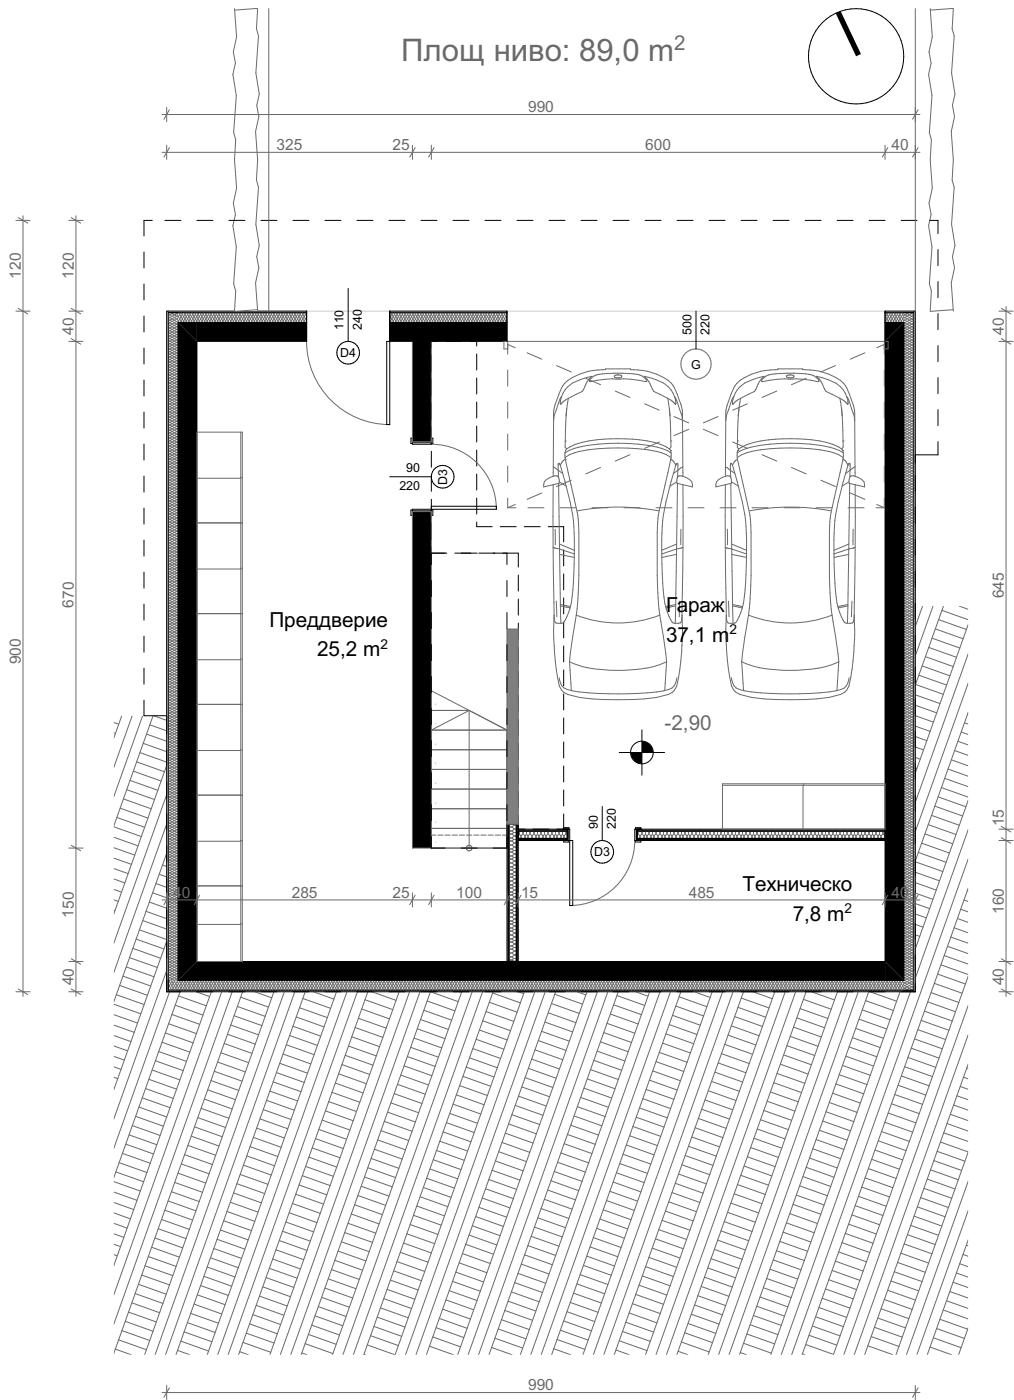

Площ ниво: 142,5 m²

Площ ниво: 147,5 m²

СУТЕРЕН

ЗП: 91кв.м.

ПЪРВИ ЕТАЖ

ЗП: 112кв.м.

ВТОРИ ЕТАЖ

ЗП: 140кв.м.

Площ ниво: 104,0 m²

Площ ниво: 107,0 m²

Площ ниво: 122,0 m²

Площ ниво: 126,0 m²