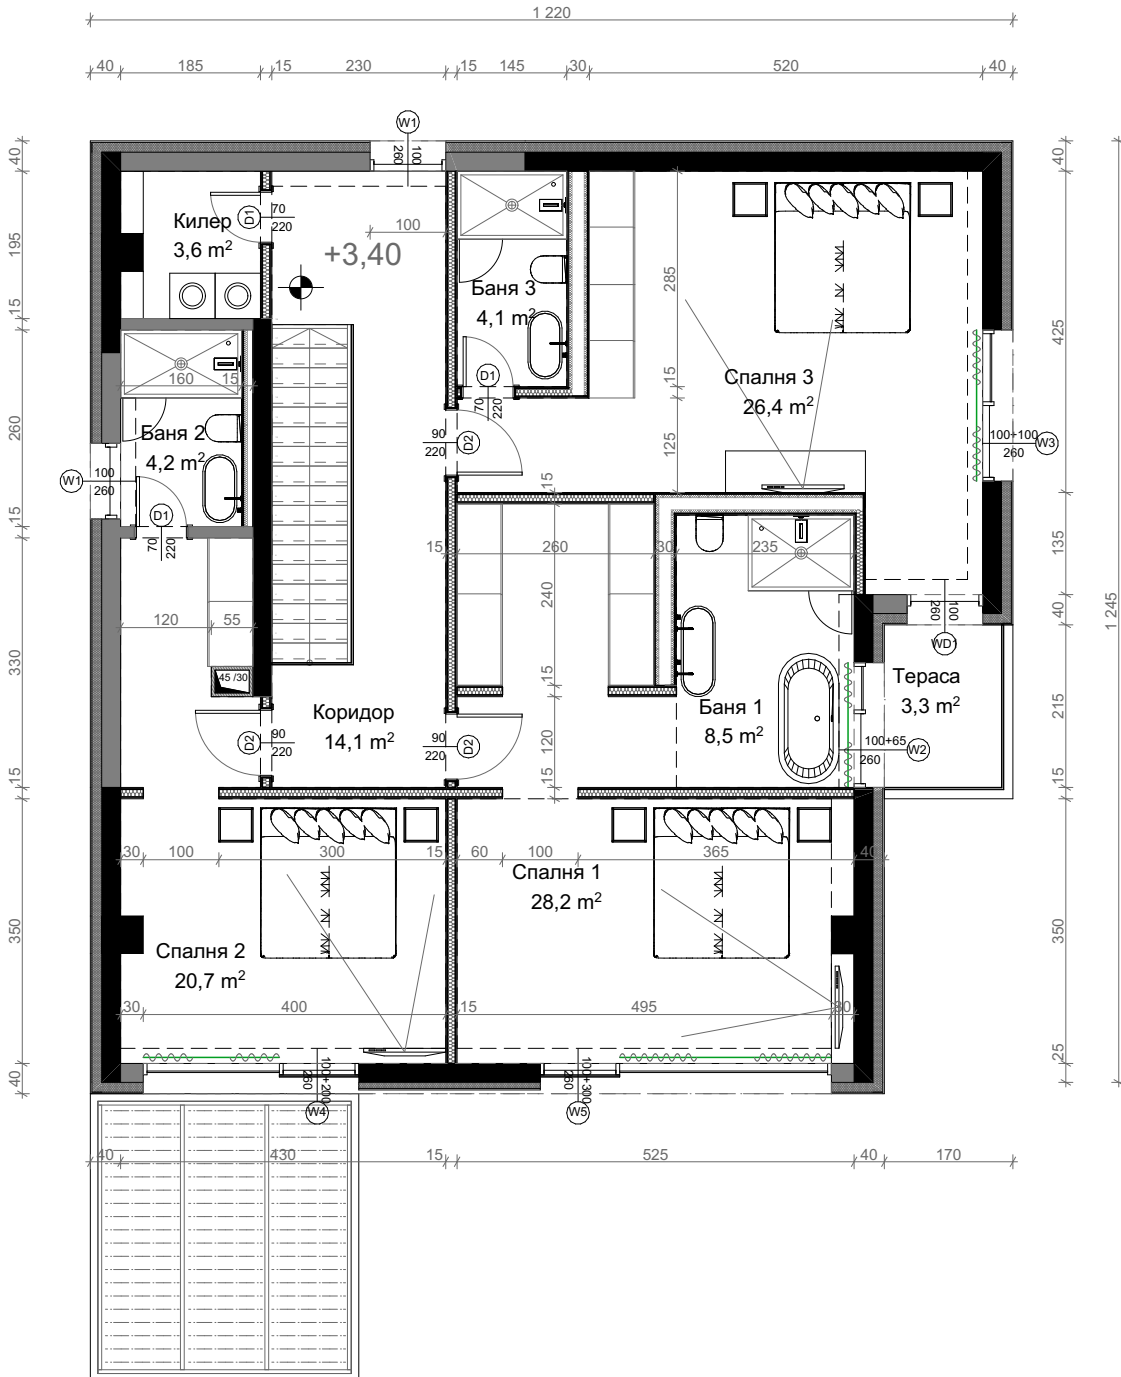

Площ ниво: 142,5 m²

Площ ниво: 147,5 m²

СУТЕРЕН

ЗП: 91кв.м.

ПЪРВИ ЕТАЖ

ЗП: 112кв.м.

ВТОРИ ЕТАЖ

ЗП: 140кв.м.

Площ ниво: 104,0 m²

Площ ниво: 107,0 m²

Площ ниво: 122,0 m²

Площ ниво: 126,0 m²