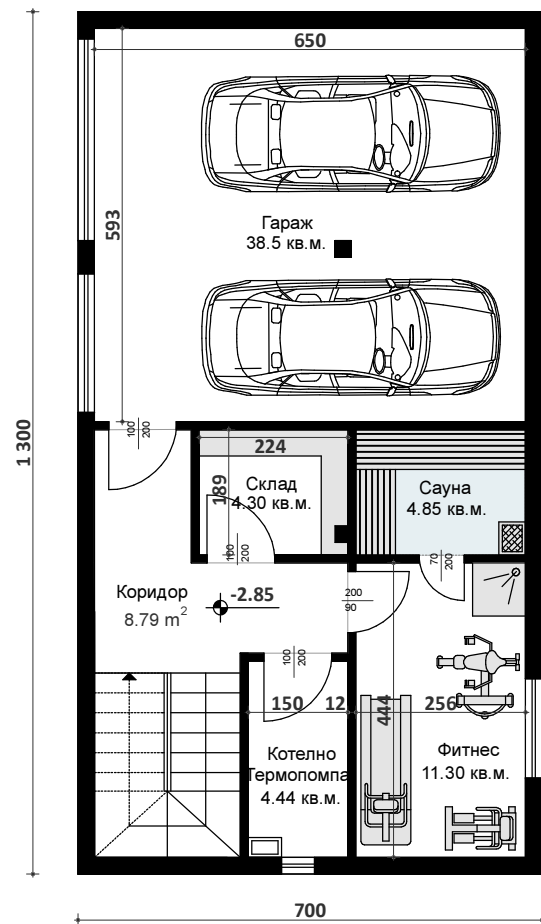

Площ ниво: 142,5 m²

Площ ниво: 147,5 m²

СУТЕРЕН

ЗП: 91кв.м.

ПЪРВИ ЕТАЖ

ЗП: 112кв.м.

ВТОРИ ЕТАЖ

ЗП: 140кв.м.

Площ ниво: 104,0 m²

Площ ниво: 107,0 m²

Площ ниво: 122,0 m²

Площ ниво: 126,0 m²