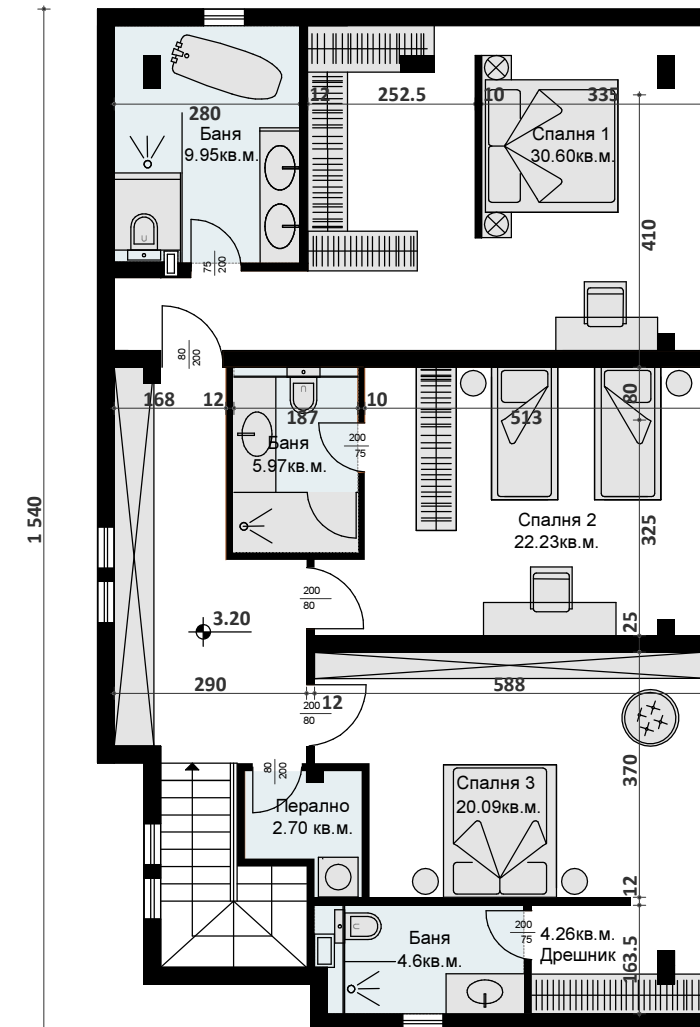

Площ ниво: 142,5 m²

Площ ниво: 147,5 m²

СУТЕРЕН

ЗП: 91кв.м.

ПЪРВИ ЕТАЖ

ЗП: 112кв.м.

ВТОРИ ЕТАЖ

ЗП: 140кв.м.

Площ ниво: 104,0 m²

Площ ниво: 107,0 m²

Площ ниво: 122,0 m²

Площ ниво: 126,0 m²