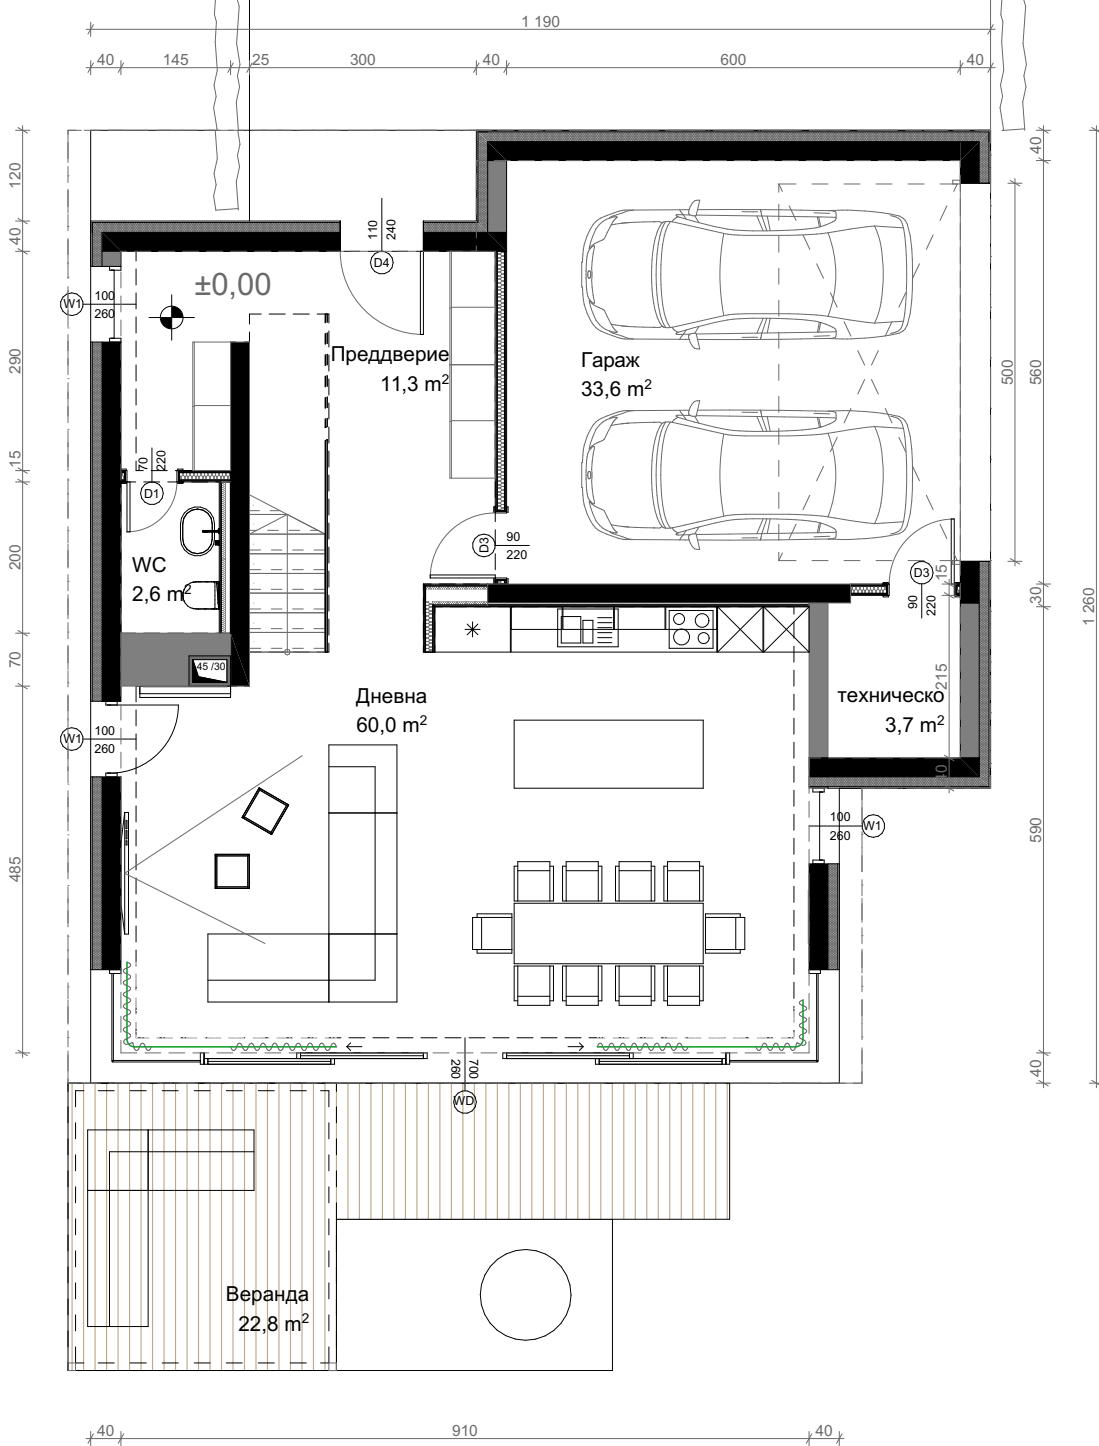

Площ ниво: 142,5 m²

Площ ниво: 147,5 m²

СУТЕРЕН

ЗП: 91кв.м.

ПЪРВИ ЕТАЖ

ЗП: 112кв.м.

ВТОРИ ЕТАЖ

ЗП: 140кв.м.

Площ ниво: 104,0 m²

Площ ниво: 107,0 m²

Площ ниво: 122,0 m²

Площ ниво: 126,0 m²