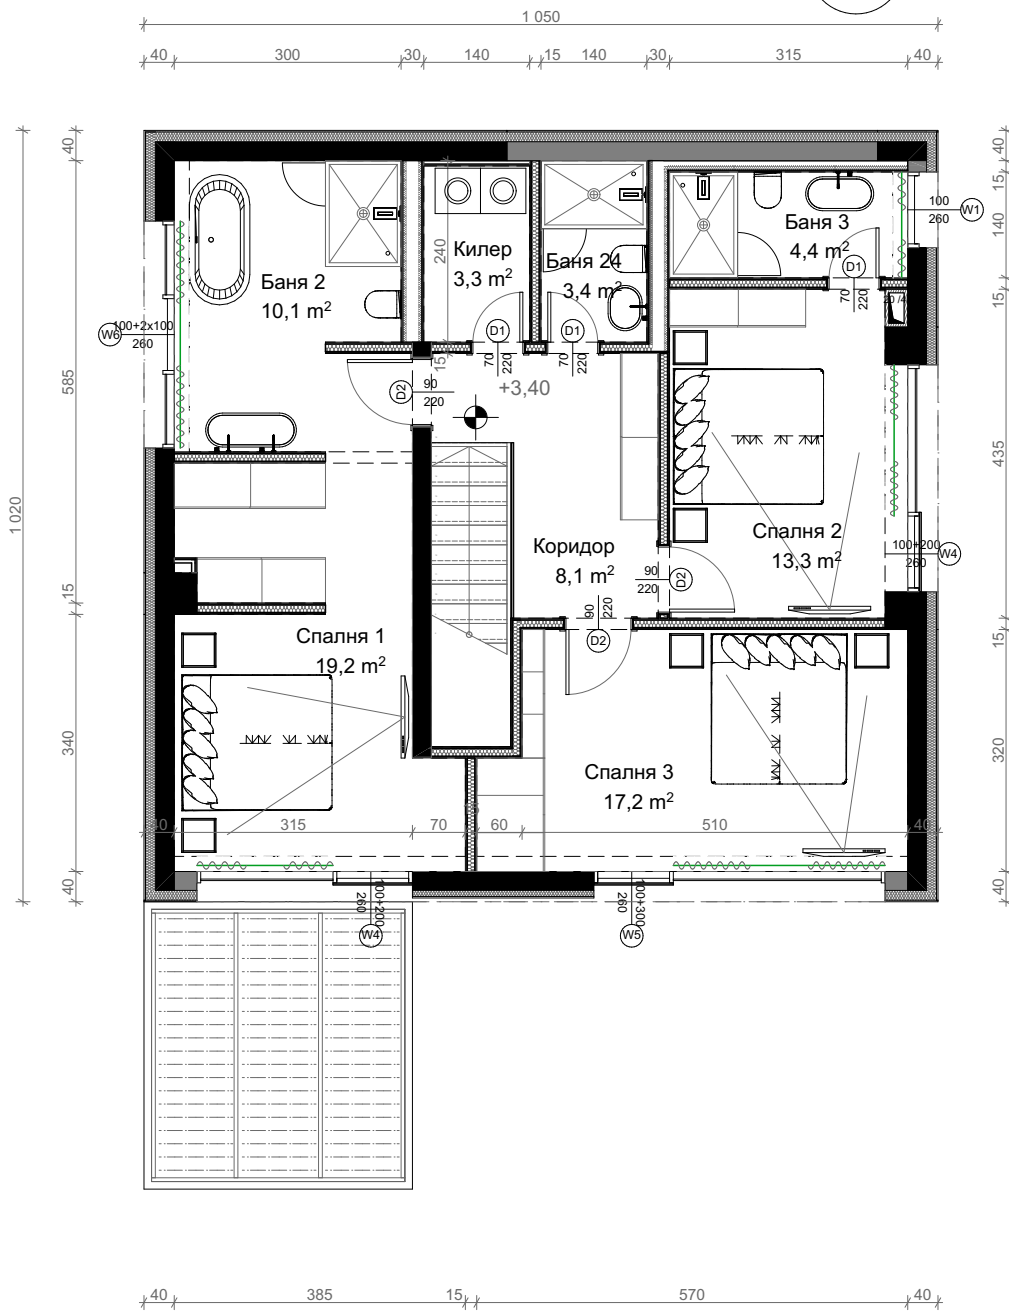

Площ ниво: 142,5 m²

Площ ниво: 147,5 m²

СУТЕРЕН

ЗП: 91кв.м.

ПЪРВИ ЕТАЖ

ЗП: 112кв.м.

ВТОРИ ЕТАЖ

ЗП: 140кв.м.

Площ ниво: 104,0 m²

Площ ниво: 107,0 m²

Площ ниво: 122,0 m²

Площ ниво: 126,0 m²