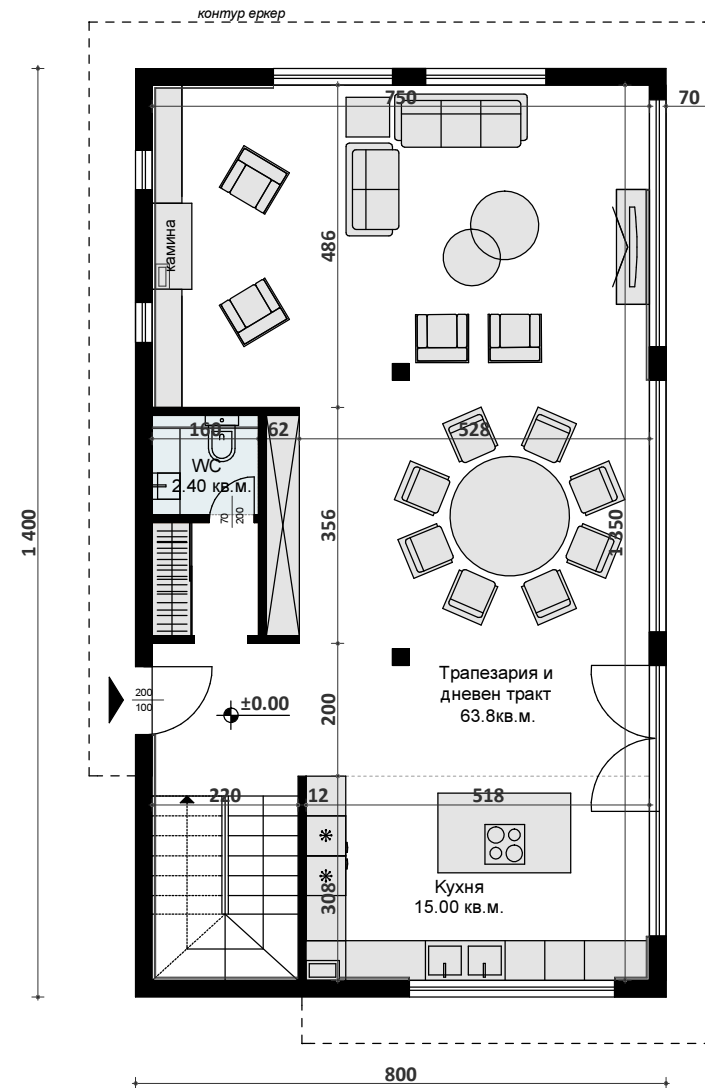

Площ ниво: 142,5 m²

Площ ниво: 147,5 m²

СУТЕРЕН

ЗП: 91кв.м.

ПЪРВИ ЕТАЖ

ЗП: 112кв.м.

ВТОРИ ЕТАЖ

ЗП: 140кв.м.

Площ ниво: 104,0 m²

Площ ниво: 107,0 m²

Площ ниво: 122,0 m²

Площ ниво: 126,0 m²