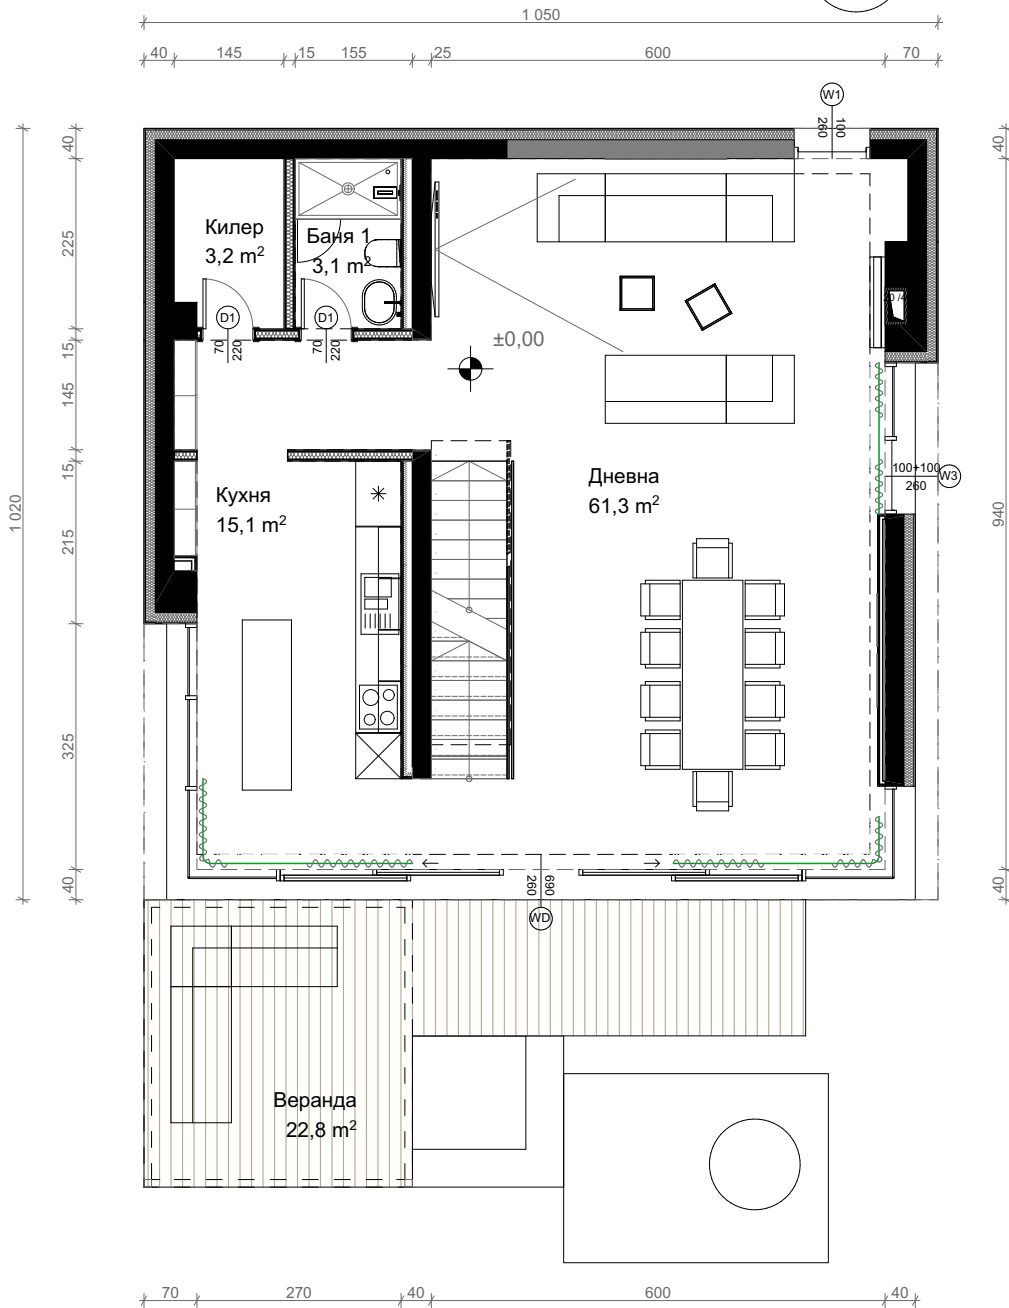

Площ ниво: 142,5 m²

Площ ниво: 147,5 m²

СУТЕРЕН

ЗП: 91кв.м.

ПЪРВИ ЕТАЖ

ЗП: 112кв.м.

ВТОРИ ЕТАЖ

ЗП: 140кв.м.

Площ ниво: 104,0 m²

Площ ниво: 107,0 m²

Площ ниво: 122,0 m²

Площ ниво: 126,0 m²