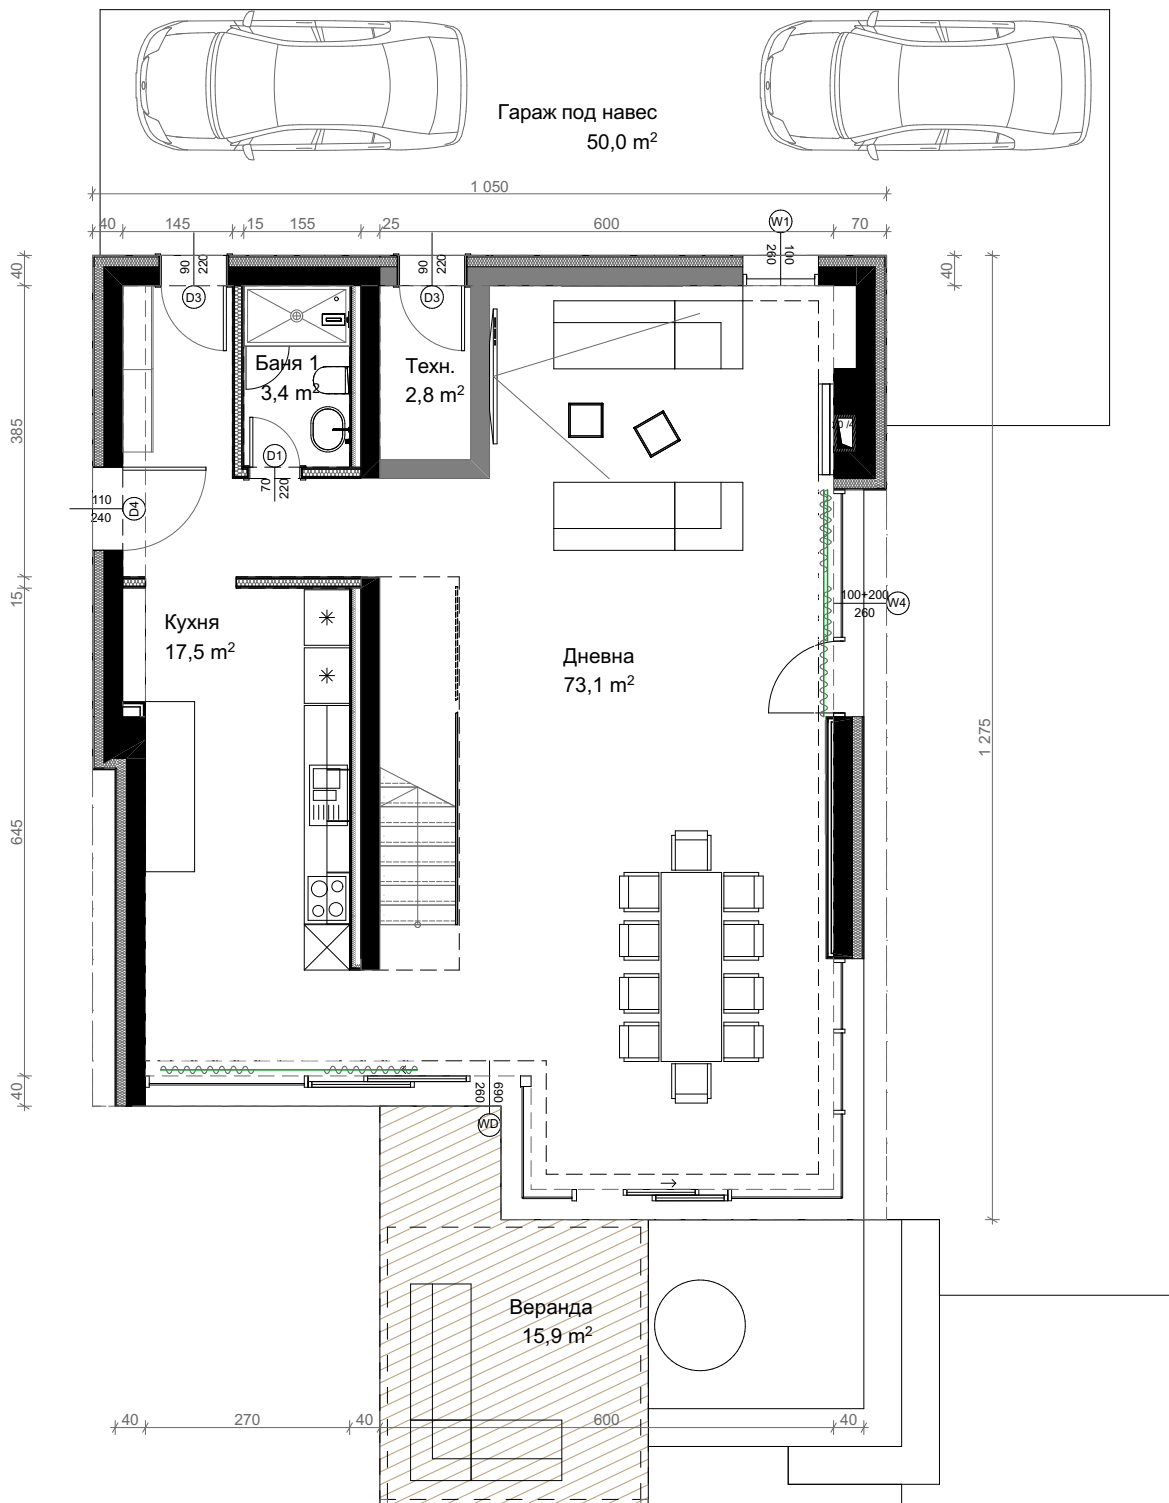

Площ ниво: 142,5 m²

Площ ниво: 147,5 m²

СУТЕРЕН

ЗП: 91кв.м.

ПЪРВИ ЕТАЖ

ЗП: 112кв.м.

ВТОРИ ЕТАЖ

ЗП: 140кв.м.

Площ ниво: 104,0 m²

Площ ниво: 107,0 m²

Площ ниво: 122,0 m²

Площ ниво: 126,0 m²